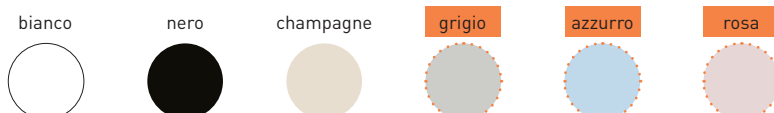

## 07/CR - 07/OR

Coprivaso con sgancio rapido e cerniere rallenate cromo o oro

Complementi: **Vaso Fidia (3010 - 3011)**  
**Vaso monoblocco Fidia (3012 - 3013)**

Dim. Imballo **51 x 40 x 6 cm** | Peso **4 kg** | Pz. Pallet n° -

vista zenitale / zenital view

vista laterale / lateral view

vista frontale / frontal view

dimensioni in mm

maggio 2015

**LEGNO/POLIESTERE:** finiture lucide

finiture opache

**COLORI IN ELIMINAZIONE**