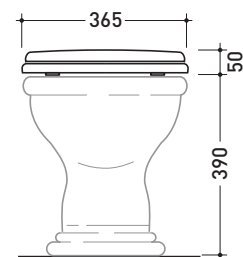

## 07/C - 07/O

Coprivaso con sgancio rapido e cerniere cromo o oro

## 07/CR - 07/OR

Coprivaso con sgancio rapido e cerniere rallenate cromo o oro

Complementi: **Vaso Fidia (3010 - 3011)**  
**Vaso monoblocco Fidia (3012 - 3013)**

Dim. Imballo **51 x 40 x 6 cm** | Peso **4 kg** | Pz. Pallet n° -

vista zenitale / zenital view

vista laterale / lateral view

vista frontale / frontal view

dimensioni in mm

maggio 2015

**LEGNO/POLIESTERE:** finiture lucide

finiture opache

**COLORI IN ELIMINAZIONE**