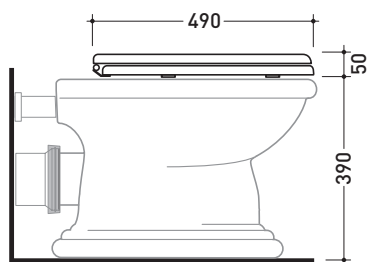

## 07/CR - 07/OR

Coprivaso con sgancio rapido e cerniere rallenate cromo o oro

Complementi: **Vaso Fidia (3010 - 3011)**  
**Vaso monoblocco Fidia (3012 - 3013)**

Dim. Imballo **51 x 40 x 6 cm** | Peso **4 kg** | Pz. Pallet n° -

vista zenitale / zenital view

vista laterale / lateral view

vista frontale / frontal view

dimensioni in mm

maggio 2015

**LEGNO/POLIESTERE:** finiture lucide

finiture opache

**COLORI IN ELIMINAZIONE**