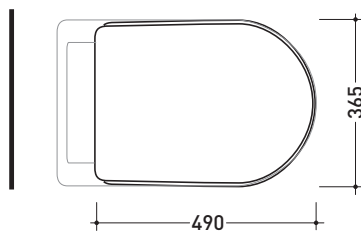

## 07/C - 07/O

Coprivaso con sgancio rapido e cerniere cromo o oro

## 07/CR - 07/OR

Coprivaso con sgancio rapido e cerniere rallenate cromo o oro

Complementi: **Vaso Fidia (3010 - 3011)**  
**Vaso monoblocco Fidia (3012 - 3013)**

Dim. Imballo **51 x 40 x 6 cm** | Peso **4 kg** | Pz. Pallet n° -

vista zenitale / zenital view

vista laterale / lateral view

vista frontale / frontal view

dimensioni in mm

maggio 2015

**LEGNO/POLIESTERE:** finiture lucide

finiture opache

**COLORI IN ELIMINAZIONE**