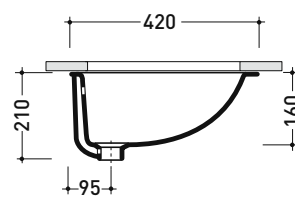

Dim. Imballo

Peso 11 kg

Pz. Pallet n° 27

CE UNI EN 14688 - CL20

Dop-No14688

\* è consigliato utilizzare la dima di taglio  
is recommended use cutting template

vista zenitale / zenital view

vista frontale / frontal view

sezione longitudinale / section

dimensioni in mm

Le misure dimensionali riportate hanno una tolleranza del 2%

CERAMICA: finiture lucide

bianco