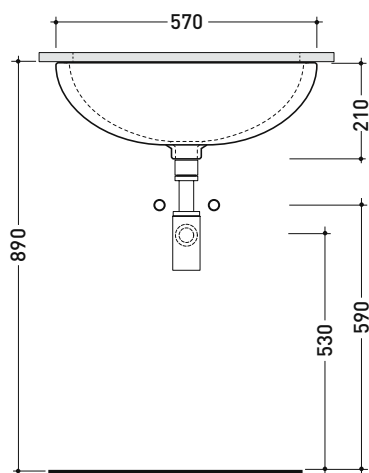

Dim. Imballo

Peso 11 kg

Pz. Pallet n° 27

CE UNI EN 14688 - CL20

Dop-No14688

\* è consigliato utilizzare la dima di taglio  
is recommended use cutting template

vista zenitale / zenital view

vista frontale / frontal view

sezione longitudinale / section

dimensioni in mm

Le misure dimensionali riportate hanno una tolleranza del 2%

CERAMICA: finiture lucide

bianco