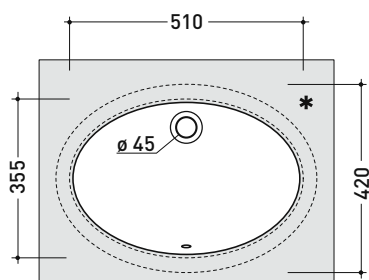

design **FLAMINIA DESIGN TEAM**

**33** EURO

**Lavabo sottopiano**

• CON TROPPOPIENO

Accessori  
tecnici:

Sifone cromo (SIFL/CR)  
Piletta Stop & Go (PLSG)  
Piletta Stop & Go in ceramica (PLCE)  
Set 2 pezzi rubinetto filtro cromo (RF026)

Dim. Imballo

Peso 11 kg

Pz. Pallet n° 27

CE UNI EN 14688 - CL20

Dop-No14688

\* è consigliato utilizzare la dima di taglio  
is recommended use cutting template

vista zenitale / zenital view

vista frontale / frontal view

sezione longitudinale / section

dimensioni in mm

Le misure dimensionali riportate hanno una tolleranza del 2%

CERAMICA: finiture lucide

bianco