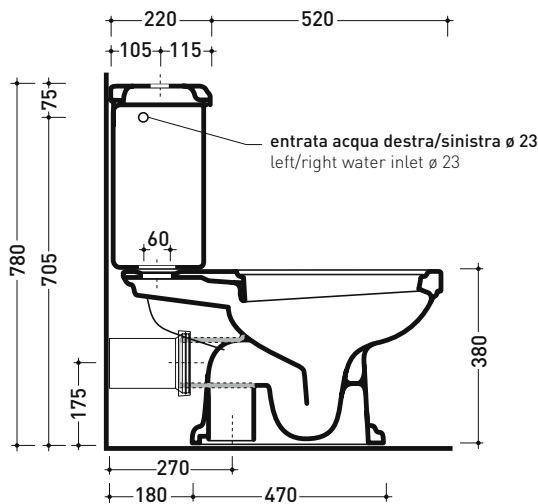

Technical accessories: **Floor fixing kit (9001)**
Dual flushing discharge system - Chrome/gold/Bronze (9101)

Package dim. wc	Weight 21,5 kg	Pz. Pallet n° 18
-----------------	----------------	------------------

Package dim. cistern	Weight 10,5 kg	Pz. Pallet n° 20
----------------------	----------------	------------------

UNI EN 997

Dop-No997

vista zenitale / zenital view

sezione longitudinale / section

vista retro / back view

CE UNI EN 997

Dop-No997

vista zenitale / zenital view

sezione longitudinale / section

vista retro / back view

sizes in mm

Please consider a 2% tolerance on indicated measurements

CERAMIC: glossy finish