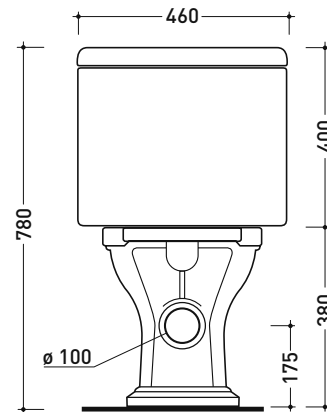

Technical accessories: **Floor fixing kit (9001)**
Dual flushing discharge system - Chrome/gold/Bronze (9101)

Package dim. wc	Weight 21,5 kg	Pz. Pallet n° 18
-----------------	----------------	------------------

Package dim. cistern	Weight 10,5 kg	Pz. Pallet n° 20
----------------------	----------------	------------------

UNI EN 997

Dop-No997

vista zenitale / zenital view

sezione longitudinale / section

vista retro / back view

CE UNI EN 997

Dop-No997

vista zenitale / zenital view

sezione longitudinale / section

vista retro / back view

sizes in mm

Please consider a 2% tolerance on indicated measurements

CERAMIC: glossy finish