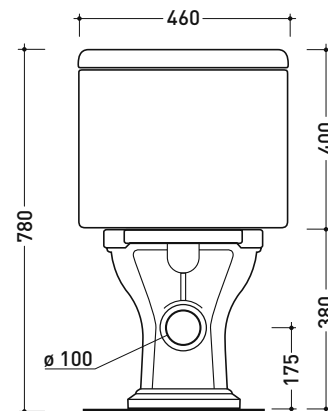

Technical accessories: **Floor fixing kit (9001)**
Dual flushing discharge system - Chrome/gold/Bronze (9101)

Package dim. wc	Weight 21,5 kg	Pz. Pallet n° 18
-----------------	----------------	------------------

Package dim. cistern	Weight 10,5 kg	Pz. Pallet n° 20
----------------------	----------------	------------------

UNI EN 997

Dop-No997

vista zenitale / zenital view

sezione longitudinale / section

vista retro / back view

Technical accessories: **Floor fixing kit (9001)**
Dual flushing discharge system - Chrome/Gold (9101)

Package dim. wc | Weight 21,5 kg | Pz. Pallet n° 18

Package dim. cisterna | Weight 10,5 kg | Pz. Pallet n° 20

CE UNI EN 997

Dop-No997

vista zenitale / zenital view

sezione longitudinale / section

vista retro / back view

sizes in mm

Please consider a 2% tolerance on indicated measurements

CERAMIC: glossy finish