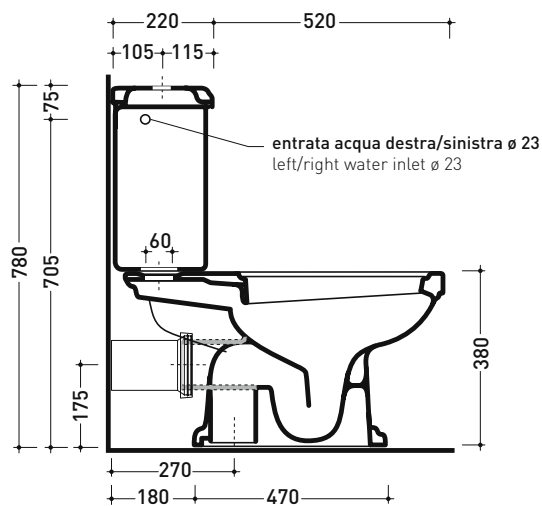

Technical accessories: **Floor fixing kit (9001)**
Dual flushing discharge system - Chrome/gold/Bronze (9101)

Package dim. wc	Weight 21,5 kg	Pz. Pallet n° 18
-----------------	----------------	------------------

Package dim. cistern	Weight 10,5 kg	Pz. Pallet n° 20
----------------------	----------------	------------------

UNI EN 997

Dop-No997

vista zenitale / zenital view

sezione longitudinale / section

vista retro / back view

Technical accessories: **Floor fixing kit (9001)**
Dual flushing discharge system - Chrome/Gold (9101)

Package dim. wc | Weight 21,5 kg | Pz. Pallet n° 18

Package dim. cisterna | Weight 10,5 kg | Pz. Pallet n° 20

CE UNI EN 997

Dop-No997

vista zenitale / zenital view

sezione longitudinale / section

vista retro / back view

sizes in mm

Please consider a 2% tolerance on indicated measurements

CERAMIC: glossy finish