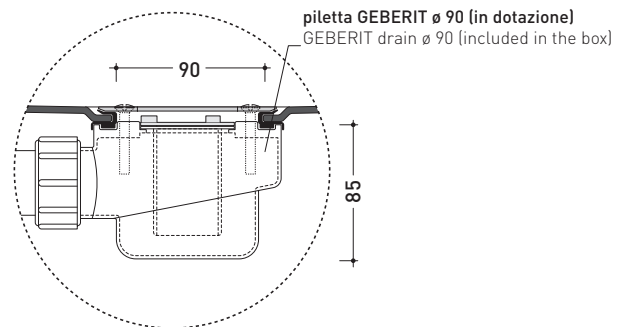

Ceramic shower system with taps integrated
chrome finishes

Complements: Container in ABS (AB4A - AB6AS - AB6AD - AB9A)

Package dim. 136 x 31 x 35 cm | Weight | Pz. Pallet n°
49 x 49 x 120 cm

pag. 1/2

vista frontale parte in ceramica
ceramic frontal view

Complements: **Albero shower brick (ABM)**
Albero shower system (AB238 - AB238/C)

Package dim. **131 x 131 x 5 cm** | Weight **14 kg** | Pz. Pallet n° -

vista zenitale / zenital view

sezione A - A / section A - A

Piletta sifonata / Drainage
 Portata / Flow rate: **0,50 l/sec** (EN 274 > 0,4 l/sec)

dettaglio piletta / drain detail

sezione B - B / section B - B