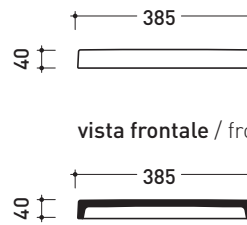

art. **AB6AD** + 5pcs art. **ABM** + art. **AB238**

vista zenitale / zenital view

art. **AB6AS** + 5pcs art. **ABM** + art. **AB238**

sezione longitudinale / section

size in mm

april 2016

design **MASSIMILIATO ABATI**

2010

ABM

Ceramic shower brick

Complements: **ABS containers** (AB4M - AB6M - AB9M - AB4A - AB6AS - AB6AD - AB9A)

Package dim. **39 x 4,3 x 40 cm** | Weight **6 kg** | Pz. Pallet n°

vista zenitale / zenital view

vista frontale / frontal view

sezione longitudinale / section

size in mm

april 2016

CERAMIC: glossy finish

white

black

matt finish