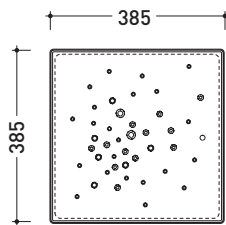

art. AB6AD

colonna doccia **DESTRA / RIGHT** shower

size in mm

april 2016

design **MASSIMILIATO ABATI**

2010

AB6AS/AB6AD + n. 5 ABM + AB238

Shower system 118 x 79 cm

art. **AB6AD** + 5pcs art. **ABM** + art. **AB238**

vista zenitale / zenital view

art. **AB6AS** + 5pcs art. **ABM** + art. **AB238**

sezione longitudinale / section

size in mm

april 2016

design **MASSIMILIATO ABATI**

2010

ABM

Ceramic shower brick

Complements: **ABS containers** (AB4M - AB6M - AB9M - AB4A - AB6AS - AB6AD - AB9A)

Package dim. **39 x 4,3 x 40 cm** | Weight **6 kg** | Pz. Pallet n°

vista zenitale / zenital view