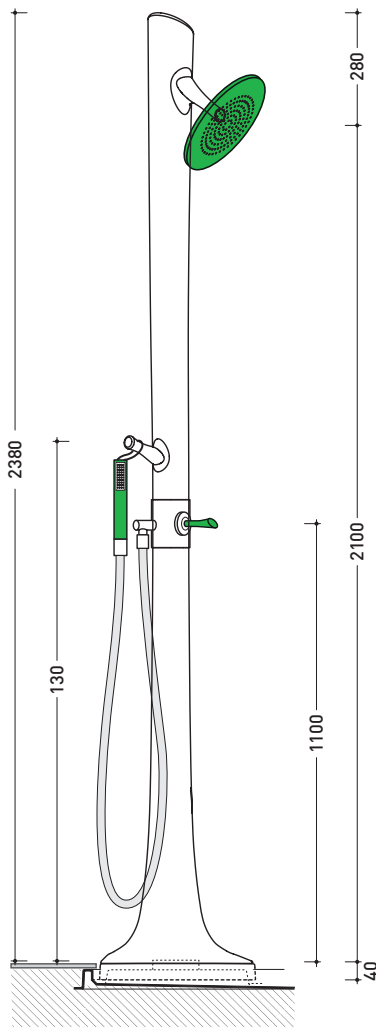

art. AB6AD

colonna doccia **DESTRA / RIGHT** shower

size in mm

april 2016

design **MASSIMILIATO ABATI**

2010

AB6AS/AB6AD + n. 5 ABM + AB238

Shower system 118 x 79 cm

art. **AB6AD** + 5pcs art. **ABM** + art. **AB238**

vista zenitale / zenital view

art. **AB6AS** + 5pcs art. **ABM** + art. **AB238**

sezione longitudinale / section

size in mm

april 2016

design **MASSIMILIATO ABATI**

Ceramic shower system with taps integrated
chrome finishes

Complements: Container in ABS (AB4A - AB6AS - AB6AD - AB9A)

Package dim. 136 x 31 x 35 cm | Weight | Pz. Pallet n°
49 x 49 x 120 cm

pag. 1/2

vista frontale parte in ceramica
ceramic frontal view

Package dim. **131 x 91 x 5 cm** | Weight | Pz. Pallet n° -

art. **AB6AS**

vista zenitale / zenital view

art. **AB6AD**

vista zenitale / zenital view

sezione A - A / section A - A

sezione B - B / section B - B