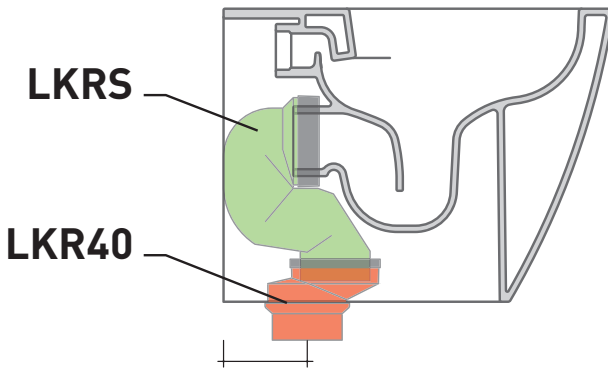

BODENABGANG

set art. **LK1214**

Für Bodenabgang von 120 bis 140mm

art. **LK117RG**
WC LINK BACK TO WALL **Plus goclean**®

art. **QK117RG**
WC QUICK BACK TO WALL **Plus goclean**®

art. **AP117RG**
WC APP BACK TO WALL **Plus goclean**®

art. **EF117R**
WC EFI BACK TO WALL **Plus**

von 120 bis 140 mm

set art. **LK1416**

Für Bodenabgang von 140 bis 160mm

art. **LK117RG**
WC LINK BACK TO WALL **Plus goclean**®

art. **QK117RG**
WC QUICK BACK TO WALL **Plus goclean**®

art. **AP117RG**
WC APP BACK TO WALL **Plus goclean**®

art. **EF117R**
WC EFI BACK TO WALL **Plus**