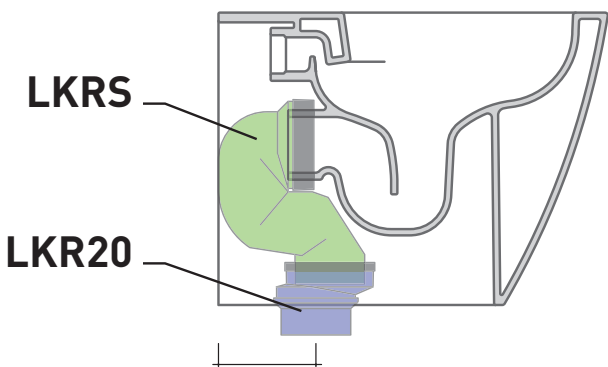

von 140 bis 160 mm

set art. **LKRS**

Für Bodenabgang von 160 bis 180mm

art. **LK117RG**
WC LINK BACK TO WALL **Plus goclean**®

art. **QK117RG**
WC QUICK BACK TO WALL **Plus goclean**®

art. **AP117RG**
WC APP BACK TO WALL **Plus goclean**®

art. **EF117R**
WC EFI BACK TO WALL **Plus**