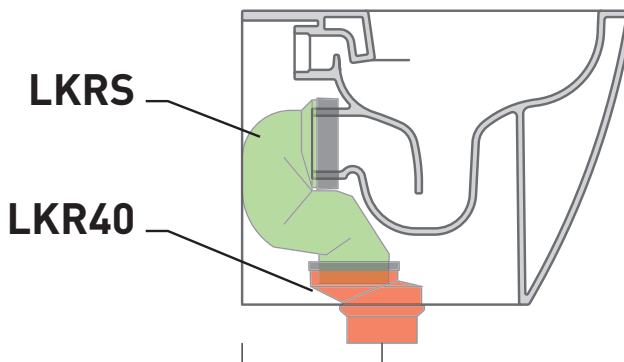

Für Bodenabgang von 180 bis 200mm

von 180 bis 200 mm

art. **LK117RG**  
WC LINK BACK TO WALL **Plus goclean®**

art. **QK117RG**  
WC QUICK BACK TO WALL **Plus goclean®**

art. **AP117RG**  
WC APP BACK TO WALL **Plus goclean®**

art. **EF117R**  
WC EFI BACK TO WALL **Plus**

set art. **LK2022**

Für Bodenabgang von 200 bis 220mm

von 200 bis 220 mm

art. **LK117RG**  
WC LINK BACK TO WALL **Plus goclean®**

art. **QK117RG**  
WC QUICK BACK TO WALL **Plus goclean®**