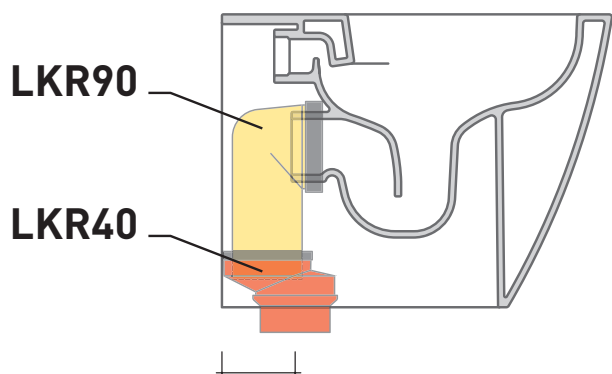

art. **LK117RG**  
WC LINK BACK TO WALL **Plus goclean**®

art. **QK117RG**  
WC QUICK BACK TO WALL **Plus goclean**®

art. **AP117RG**  
WC APP BACK TO WALL **Plus goclean**®

art. **EF117R**  
WC EFI BACK TO WALL **Plus**

von 80 bis 100 mm

set art. **LK1012**

Für Bodenabgang von 100 bis 120mm

art. **LK117RG**  
WC LINK BACK TO WALL **Plus goclean**®

art. **QK117RG**  
WC QUICK BACK TO WALL **Plus goclean**®

art. **AP117RG**  
WC APP BACK TO WALL **Plus goclean**®