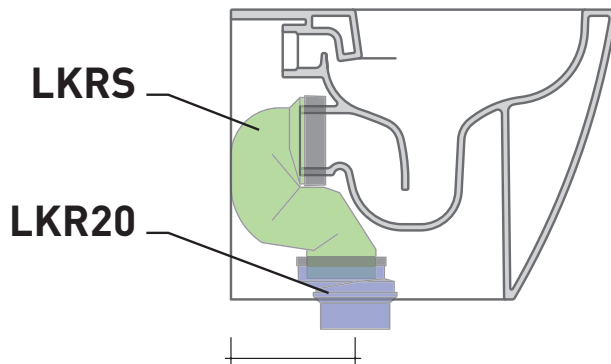

art. **QK117RG**  
WC QUICK BACK TO WALL **Plus goclean**®

art. **AP117RG**  
WC APP BACK TO WALL **Plus goclean**®

art. **EF117R**  
WC EFI BACK TO WALL **Plus**

von 160 bis 180 mm

BODENABGANG

set art. **LK1820**

Für Bodenabgang von 180 bis 200mm

von 180 bis 200 mm

art. **LK117RG**  
WC LINK BACK TO WALL **Plus goclean®**

art. **QK117RG**  
WC QUICK BACK TO WALL **Plus goclean®**

art. **AP117RG**  
WC APP BACK TO WALL **Plus goclean®**