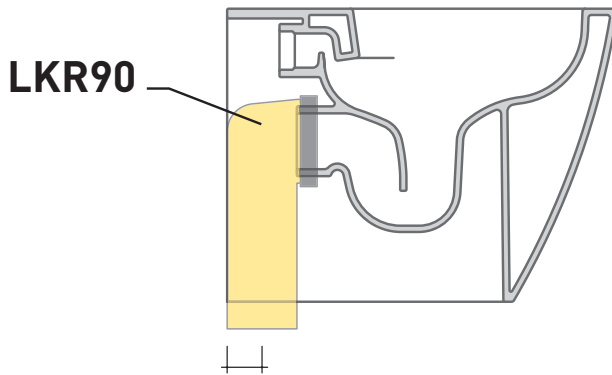

art. **AP117RG**  
WC APP BACK TO WALL **Plus goclean**<sup>®</sup>

art. **EF117R**  
WC EFI BACK TO WALL **Plus**

BODENABGANG

set art. **LKR90**

Für Bodenabgang von 50 bis 80mm

art. **LK117RG**  
WC LINK BACK TO WALL **Plus goclean**®