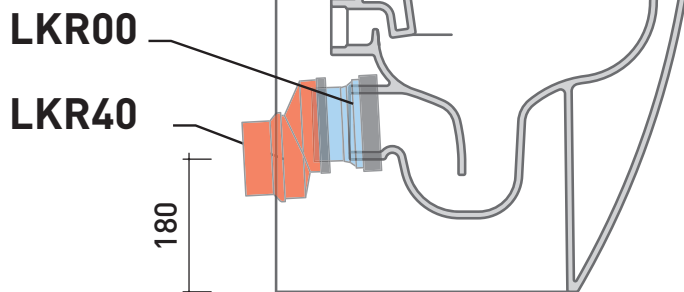

Plus System

Link **Plus** | Quick **Plus** | App **Plus** | Efi **Plus**

MONTAGEANLEITUNG

Diese Skizzen zeigen die verschiedenen Möglichkeiten und Verbindungen zum Anschluss an bestehende WC Anlagen, beides Wandabgang (H 180mm/H230mm), Bodenabgang (50mm bis 330mm)

WANDABGANG

set art. **LK180**

Für Wandabgang H 180

art. **LK117RG**
WC LINK BACK TO WALL **Plus goclean**®

art. **QK117RG**
WC QUICK BACK TO WALL **Plus goclean**®

art. **AP117RG**
WC APP BACK TO WALL **Plus goclean**®

art. **EF117R**
WC EFI BACK TO WALL **Plus**