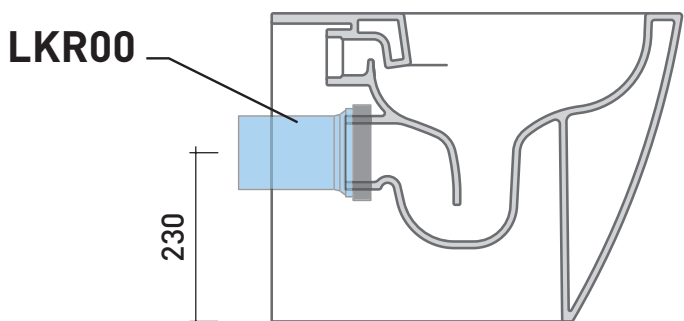

set art. **LKR00**

Für Wandabgang H 230

art. **LK117RG**
WC LINK BACK TO WALL **Plus goclean**®

art. **QK117RG**
WC QUICK BACK TO WALL **Plus goclean**®

art. **AP117RG**
WC APP BACK TO WALL **Plus goclean**®

art. **EF117R**
WC EFI BACK TO WALL **Plus**