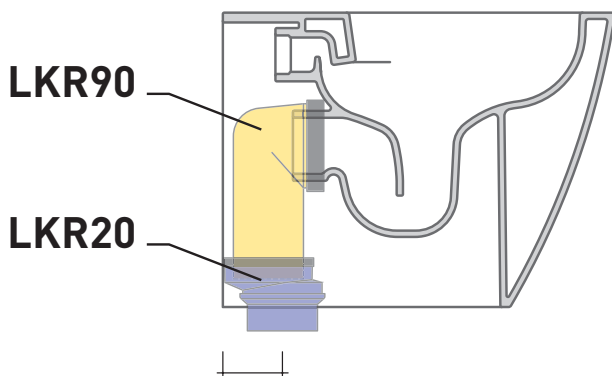

art. **QK117RG**  
WC QUICK BACK TO WALL **Plus goclean**®

art. **AP117RG**  
WC APP BACK TO WALL **Plus goclean**®

art. **EF117R**  
WC EFI BACK TO WALL **Plus**

von 50 bis 80 mm

set art. **LK8010**

Für Bodenabgang von 80 bis 100mm