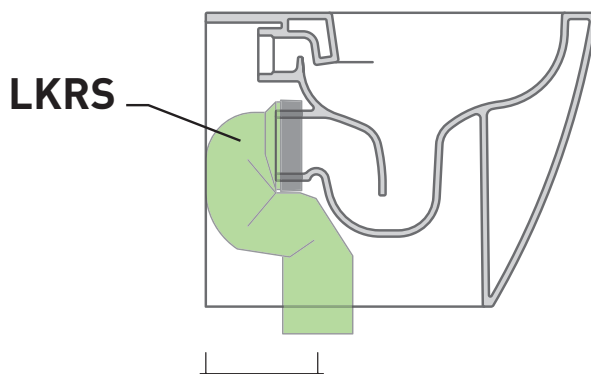

von 160 bis 180 mm