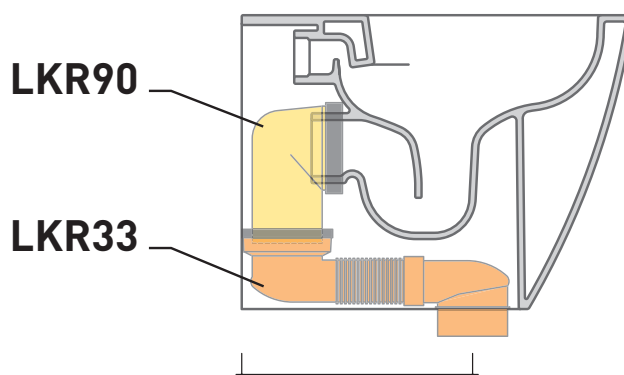

von 220 bis **330*** mm

art. **LK117RG**
WC LINK BACK TO WALL **Plus goclean®**

art. **QK117RG - *MAX 300 MM**
WC QUICK BACK TO WALL **Plus goclean®**

art. **AP117RG - *MAX 320 MM**
WC APP BACK TO WALL **Plus goclean®**

art. **EF117R**
WC EFI BACK TO WALL **Plus**