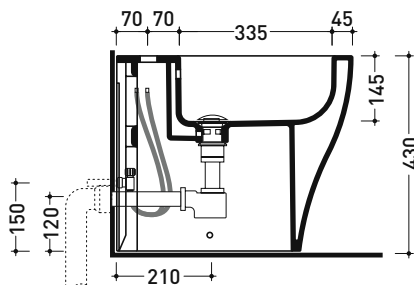

Pz. Pallet n° **15**

CE UNI EN 14528 - CL20 Dop-No14528

vista zenitale / zenital view

vista laterale / lateral view

sezione longitudinale / section

vista retro / back view

sizes in mm

CERAMIC: glossy finish