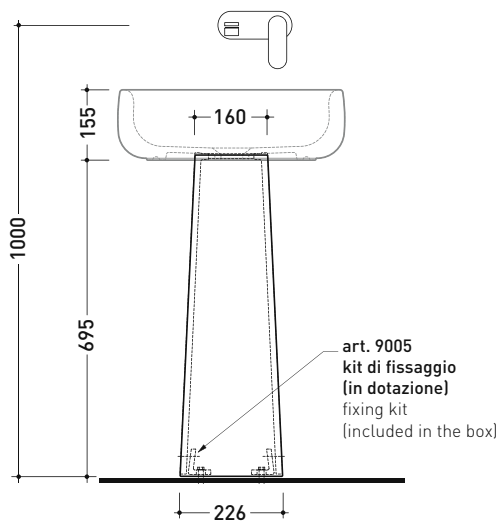

Package dim. pedestal	25 x 25 x 76 cm	Weight 15 kg	Pz. Pallet n° 16
Package dim. basin	53 x 17,5 x 49 cm	Weight 15,3 kg	Pz. Pallet n° 18

vista zenitale / zenital view

allaccio scarico tramite raccordo tecnico per lavabo in PP 40/50 mm con morsetto  
 drainage connection: use a PP 40/50 mm connector for washbasin with holdfast

vista zenitale / zenital view

vista frontale / frontal view

sezione longitudinale / section

sizes in mm

Please consider a 2% tolerance on indicated measurements

CERAMIC: glossy finish

white black

matt finish

Package dim. pedestal	25 x 25 x 76 cm	Weight	15 kg	Pz. Pallet n°	16
Package dim. basin	53 x 17,5 x 49 cm	Weight	12,5 kg	Pz. Pallet n°	28

vista zenitale / zenital view

allaccio scarico tramite raccordo tecnico per lavabo in PP 40/50 mm con morsetto  
drainage connection: use a PP 40/50 mm connector for washbasin with holdfast