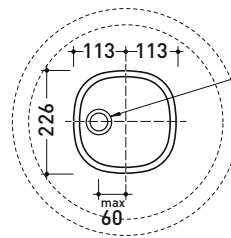

Package dim. pedestal	25 x 25 x 76 cm	Weight 15 kg	Pz. Pallet n° 16
Package dim. basin	53 x 17,5 x 49 cm	Weight 15,3 kg	Pz. Pallet n° 18

vista zenitale / zenital view

allaccio scarico tramite raccordo tecnico per lavabo in PP 40/50 mm con morsetto  
 drainage connection: use a PP 40/50 mm connector for washbasin with holdfast

vista zenitale / zenital view

vista frontale / frontal view

sezione longitudinale / section

sizes in mm

Please consider a 2% tolerance on indicated measurements

CERAMIC: glossy finish

white black

matt finish

Package dim. pedestal	25 x 25 x 76 cm	Weight	15 kg	Pz. Pallet n°	16
Package dim. basin	53 x 17,5 x 49 cm	Weight	12,5 kg	Pz. Pallet n°	28

vista zenitale / zenital view

allaccio scarico tramite raccordo tecnico per lavabo in PP 40/50 mm con morsetto  
drainage connection: use a PP 40/50 mm connector for washbasin with holdfast