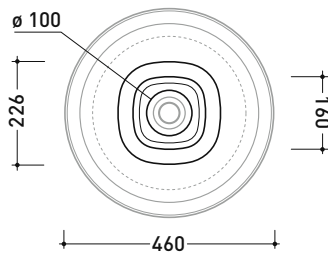

Package dim. pedestal	25 x 25 x 76 cm	Weight 15 kg	Pz. Pallet n° 16
Package dim. basin	53 x 17,5 x 49 cm	Weight 15,3 kg	Pz. Pallet n° 18

vista zenitale / zenital view

allaccio scarico tramite raccordo tecnico per lavabo in PP 40/50 mm con morsetto  
 drainage connection: use a PP 40/50 mm connector for washbasin with holdfast

vista zenitale / zenital view

vista frontale / frontal view

sezione longitudinale / section

sizes in mm

Please consider a 2% tolerance on indicated measurements

CERAMIC: glossy finish

white black

matt finish

Package dim. pedestal	25 x 25 x 76 cm	Weight	15 kg	Pz. Pallet n°	16
Package dim. basin	53 x 17,5 x 49 cm	Weight	12,5 kg	Pz. Pallet n°	28

vista zenitale / zenital view

allaccio scarico tramite raccordo tecnico per lavabo in PP 40/50 mm con morsetto  
drainage connection: use a PP 40/50 mm connector for washbasin with holdfast