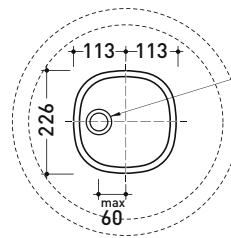

Package dim. pedestal	25 x 25 x 76 cm	Weight 15 kg	Pz. Pallet n° 16
Package dim. basin	53 x 17,5 x 49 cm	Weight 15,3 kg	Pz. Pallet n° 18

vista zenitale / zenital view

allaccio scarico tramite raccordo tecnico per lavabo in PP 40/50 mm con morsetto  
 drainage connection: use a PP 40/50 mm connector for washbasin with holdfast

vista zenitale / zenital view

vista frontale / frontal view

sezione longitudinale / section

sizes in mm

Please consider a 2% tolerance on indicated measurements

CERAMIC: glossy finish

white black

matt finish

Package dim. pedestal	25 x 25 x 76 cm	Weight	15 kg	Pz. Pallet n°	16
Package dim. basin	53 x 17,5 x 49 cm	Weight	12,5 kg	Pz. Pallet n°	28

vista zenitale / zenital view

allaccio scarico tramite raccordo tecnico per lavabo in PP 40/50 mm con morsetto  
drainage connection: use a PP 40/50 mm connector for washbasin with holdfast