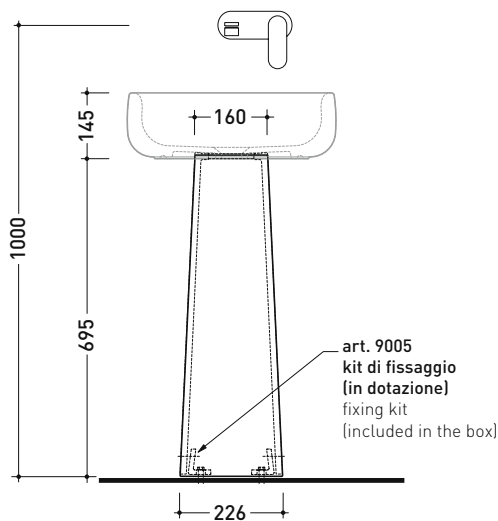

Package dim. pedestal	25 x 25 x 76 cm	Weight 15 kg	Pz. Pallet n° 16
Package dim. basin	53 x 17,5 x 49 cm	Weight 15,3 kg	Pz. Pallet n° 18

vista zenitale / zenital view

allaccio scarico tramite raccordo tecnico per lavabo in PP 40/50 mm con morsetto  
 drainage connection: use a PP 40/50 mm connector for washbasin with holdfast

vista zenitale / zenital view

vista frontale / frontal view

sezione longitudinale / section

sizes in mm

Please consider a 2% tolerance on indicated measurements

CERAMIC: glossy finish

white black

matt finish

Package dim. pedestal	25 x 25 x 76 cm	Weight	15 kg	Pz. Pallet n°	16
Package dim. basin	53 x 17,5 x 49 cm	Weight	12,5 kg	Pz. Pallet n°	28

vista zenitale / zenital view

allaccio scarico tramite raccordo tecnico per lavabo in PP 40/50 mm con morsetto  
drainage connection: use a PP 40/50 mm connector for washbasin with holdfast