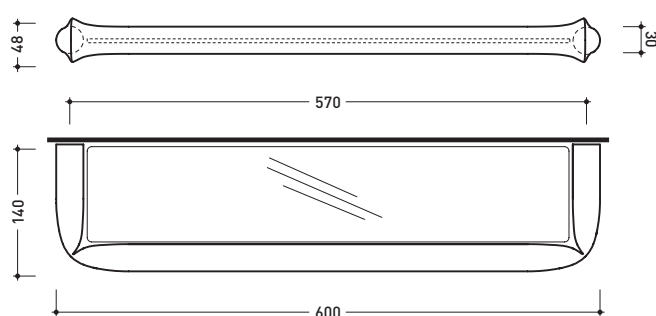

## FL45M

Crystal shelf 45 cm

Package dim. 48 x 8 x 16 cm

Weight 1,4 kg

Pz. Pallet n° -

## FL60M

Crystal shelf 60 cm

Package dim. 63 x 8 x 16 cm

Weight 2 kg

Pz. Pallet n° -

## FL90M

Crystal shelf 90 cm

Package dim. 93 x 8 x 16 cm

Weight 2,5 kg

Pz. Pallet n° -

Complements: **Line taps FOLD**

dimensioni in mm

gennaio 2014