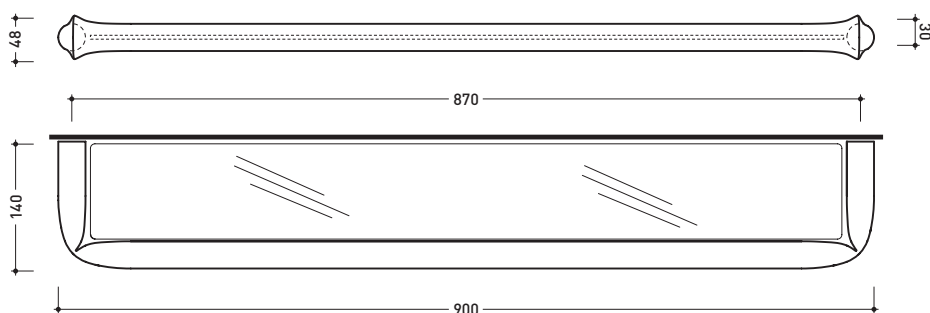

## FL45M

Crystal shelf 45 cm

Package dim. 48 x 8 x 16 cm

Weight 1,4 kg

Pz. Pallet n° -

## FL60M

Crystal shelf 60 cm

Package dim. 63 x 8 x 16 cm

Weight 2 kg

Pz. Pallet n° -

## FL90M

Crystal shelf 90 cm

Package dim. 93 x 8 x 16 cm

Weight 2,5 kg

Pz. Pallet n° -

Complements: **Line taps FOLD**

dimensioni in mm

gennaio 2014