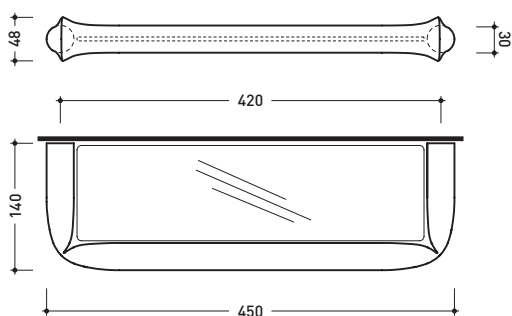

## FL45M

Crystal shelf 45 cm

Package dim. 48 x 8 x 16 cm

Weight 1,4 kg

Pz. Pallet n° -

## FL60M

Crystal shelf 60 cm

Package dim. 63 x 8 x 16 cm

Weight 2 kg

Pz. Pallet n° -

## FL90M

Crystal shelf 90 cm

Package dim. 93 x 8 x 16 cm

Weight 2,5 kg

Pz. Pallet n° -

Complements: **Line taps FOLD**

dimensioni in mm

gennaio 2014