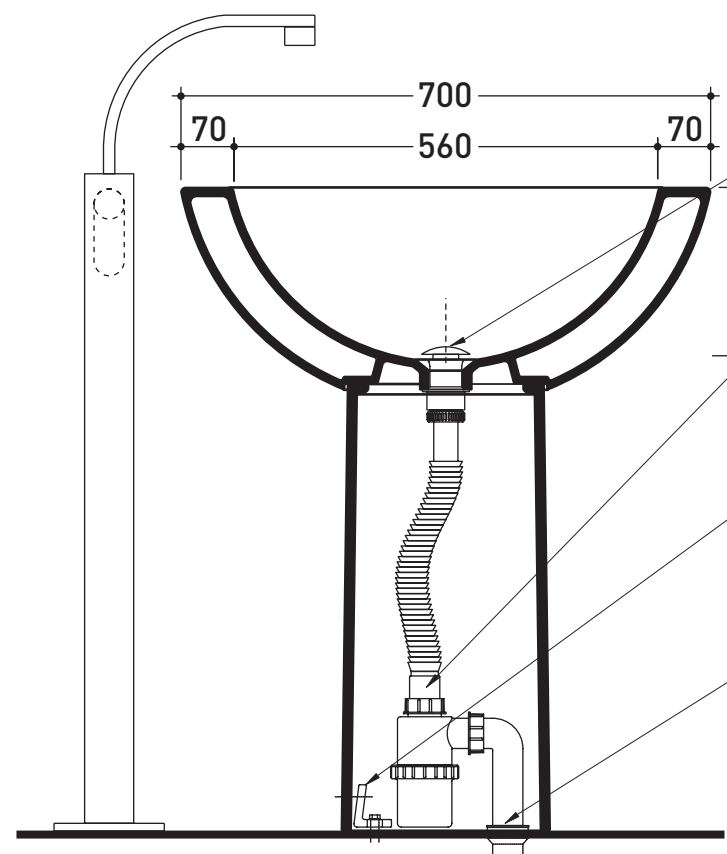

vista zenitale / zenital view

allaccio scarico tramite
raccordo tecnico per lavabo in
PP 40/50 mm con morsetto
drainage connection: use a PP
40/50 mm connector for
washbasin with holdfast

vista frontale / frontal view

sezione longitudinale / section

piletta per lavabo
stop & go 1" 1/4
stop&go drain for
washbasin 1" 1/4

gruppo sifone per lavabo
1"1/4- 40 mm (in dotazione)
siphon kit for washbasin 1" 1/4
-40 mm (included in the box)

staffe di fissaggio
(in dotazione)
fixing brackets
(included in the box)

allaccio scarico tramite
raccordo tecnico per lavabo in
PP 40/50 mm con morsetto
drainage connection: use a PP
40/50 mm connector for
washbasin with holdfast