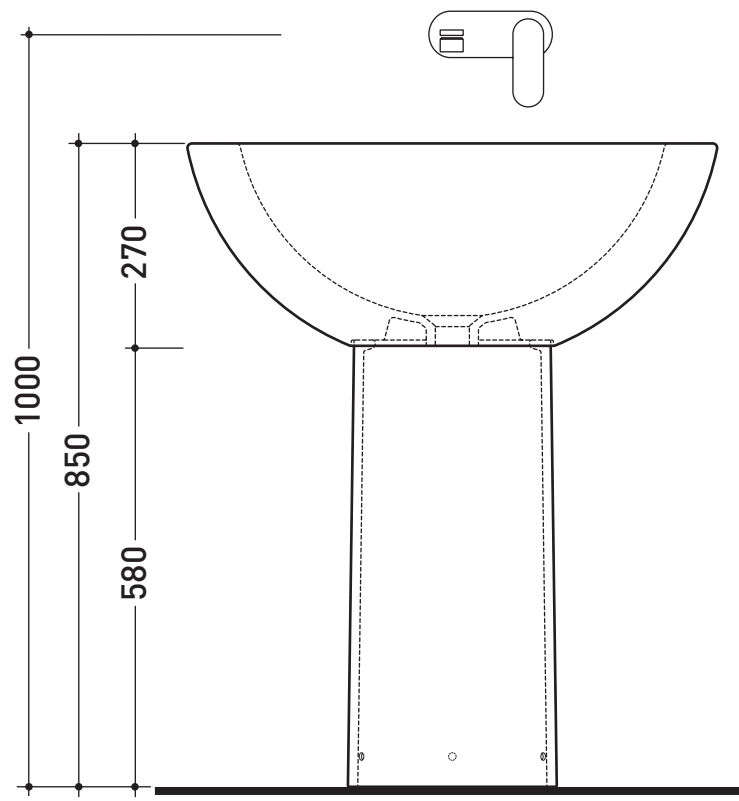

vista zenitale / zenital view

allaccio scarico tramite
raccordo tecnico per lavabo in
PP 40/50 mm con morsetto
drainage connection: use a PP
40/50 mm connector for
washbasin with holdfast

vista frontale / frontal view

sezione longitudinale / section

piletta per lavabo
stop & go 1" 1/4
stop&go drain for
washbasin 1" 1/4

gruppo sifone per lavabo
1"1/4- 40 mm (in dotazione)
siphon kit for washbasin 1" 1/4
-40 mm (included in the box)

staffe di fissaggio
(in dotazione)
fixing brackets
(included in the box)

allaccio scarico tramite
raccordo tecnico per lavabo in
PP 40/50 mm con morsetto
drainage connection: use a PP
40/50 mm connector for
washbasin with holdfast