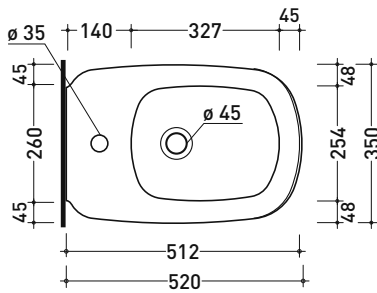

## MN218

**Wall hung single-hole bidet** (wall fixing kit art. 9008 included)  
 • with overflow • without tap hole on demand

Complements: **Line taps bidet:** ONE - NOKÉ - SI - FOLD - X1  
**Line accessories:** TWO - HOOP - NOKÉ - FOLD

Package dim. **53,4 x 35,4 x 40 cm** | Weight **24,4 kg** | Pz. Pallet n° **15**

UNI EN 14528 - CL20 Dop-No14528

vista zenitale / zenital view

vista laterale / lateral view

sezione longitudinale / section