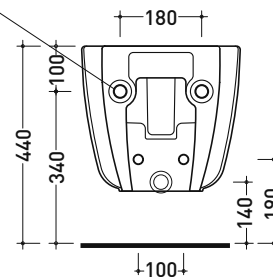

Package dim. **53,4 x 35,4 x 40 cm** | Weight **24,4 kg** | Pz. Pallet n° **15**

UNI EN 14528 - CL20 Dop-No14528

vista zenitale / zenital view

vista laterale / lateral view

sezione longitudinale / section

art. 9008  
 kit di fissaggio  
 Fischer (in dotazione)  
 Fischer fixing kit  
 (included in the box)

vista retro / back view

sizes in mm

CERAMIC: glossy finish

white black

matt finish

milky white carbone

Please consider a 2% tolerance on indicated measurements