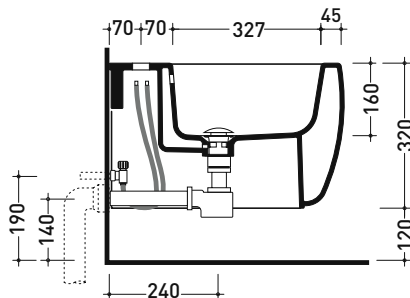

Package dim. **53,4 x 35,4 x 40 cm** | Weight **24,4 kg** | Pz. Pallet n° **15**

UNI EN 14528 - CL20 Dop-No14528

vista zenitale / zenital view

vista laterale / lateral view

sezione longitudinale / section

art. 9008  
 kit di fissaggio  
 Fischer (in dotazione)  
 Fischer fixing kit  
 (included in the box)

vista retro / back view

sizes in mm

CERAMIC: glossy finish

white black

matt finish

milky white carbone

Please consider a 2% tolerance on indicated measurements