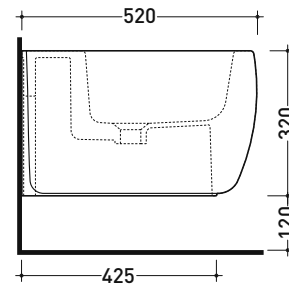

## MN218

**Wall hung single-hole bidet** (wall fixing kit art. 9008 included)  
 • with overflow • without tap hole on demand

Complements: **Line taps bidet:** ONE - NOKÉ - SI - FOLD - X1  
**Line accessories:** TWO - HOOP - NOKÉ - FOLD

Package dim. **53,4 x 35,4 x 40 cm** | Weight **24,4 kg** | Pz. Pallet n° **15**

UNI EN 14528 - CL20 Dop-No14528

vista zenitale / zenital view

vista laterale / lateral view

sezione longitudinale / section