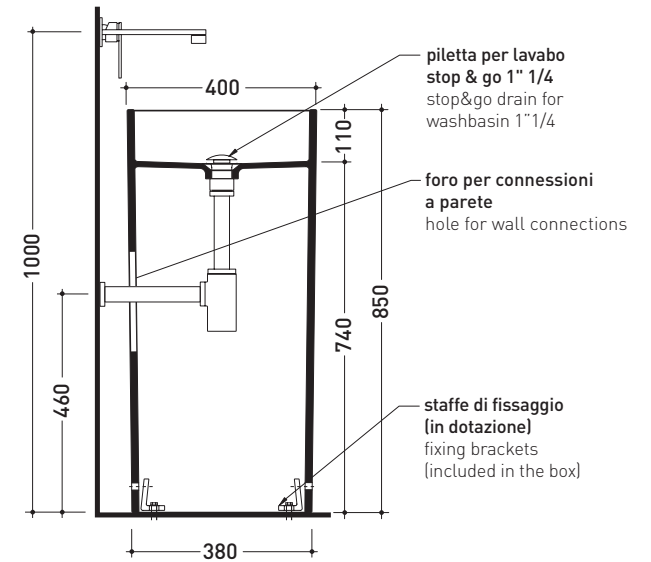

Monowash 40

lavabo a colonna parete
wall column-basin

art. **MW40P**

vista zenitale / zenital view

vista frontale / frontal view

sezione longitudinale / section