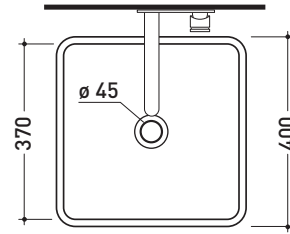

Monowash 40

lavabo a colonna parete
wall column-basin

art. **MW40P**

vista zenitale / zenital view

vista frontale / frontal view

sezione longitudinale / section