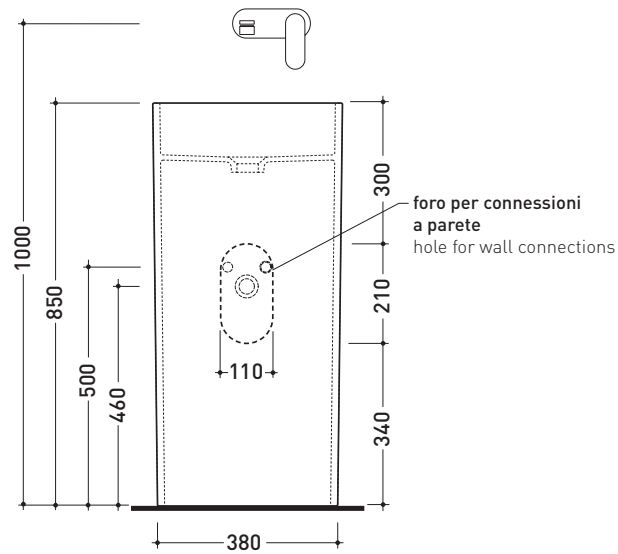

Monowash 40

lavabo a colonna parete
wall column-basin

art. **MW40P**

vista zenitale / zenital view

vista frontale / frontal view

sezione longitudinale / section