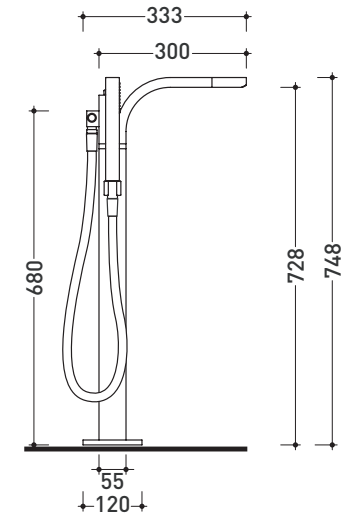

SI
Freistehende Wannenbatterie
mit Umstellung und Handbrause

art. **SI2085**

Frontansicht

Seitenansicht