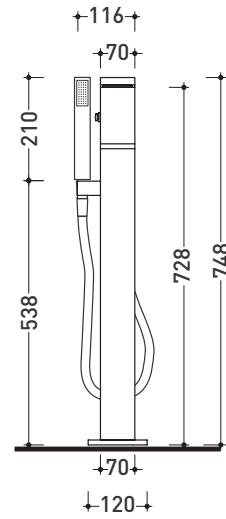

SI
Freistehende Wannenbatterie
mit Umstellung und Handbrause

art. **SI2085**

Frontansicht

Seitenansicht