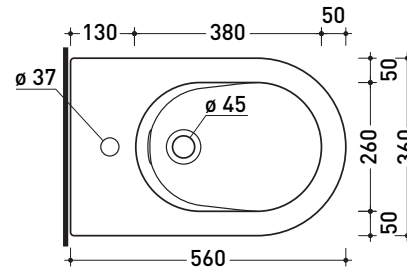

Void

Bidet monoforo
single-hole bidet

art. **VD217**

vista zenitale / zenital view

vista laterale / lateral view

sezione longitudinale / section

vista retro / view

staffe di fissaggio
(in dotazione)
fixing brackets
(included in the b