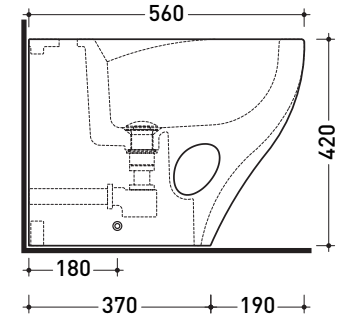

Void

Bidet monoforo
single-hole bidet

art. **VD217**

vista zenitale / zenital view

vista laterale / lateral view

sezione longitudinale / section

vista retro / view

staffe di fissaggio
(in dotazione)
fixing brackets
(included in the b