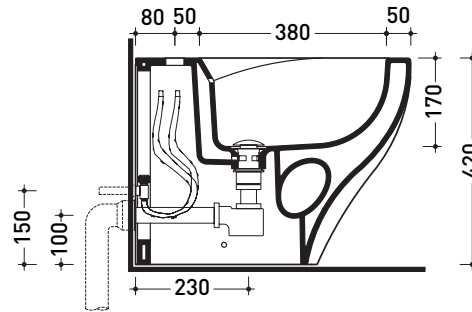

Void

Bidet monoforo
single-hole bidet

art. **VD217**

vista zenitale / zenital view

vista laterale / lateral view

sezione longitudinale / section

vista retro / view

staffe di fissaggio
(in dotazione)
fixing brackets
(included in the b