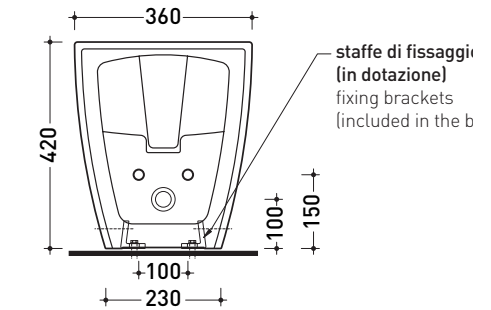

Void

Bidet monoforo
single-hole bidet

art. **VD217**

vista zenitale / zenital view

vista laterale / lateral view

sezione longitudinale / section

vista retro / view

staffe di fissaggio
(in dotazione)
fixing brackets
(included in the b