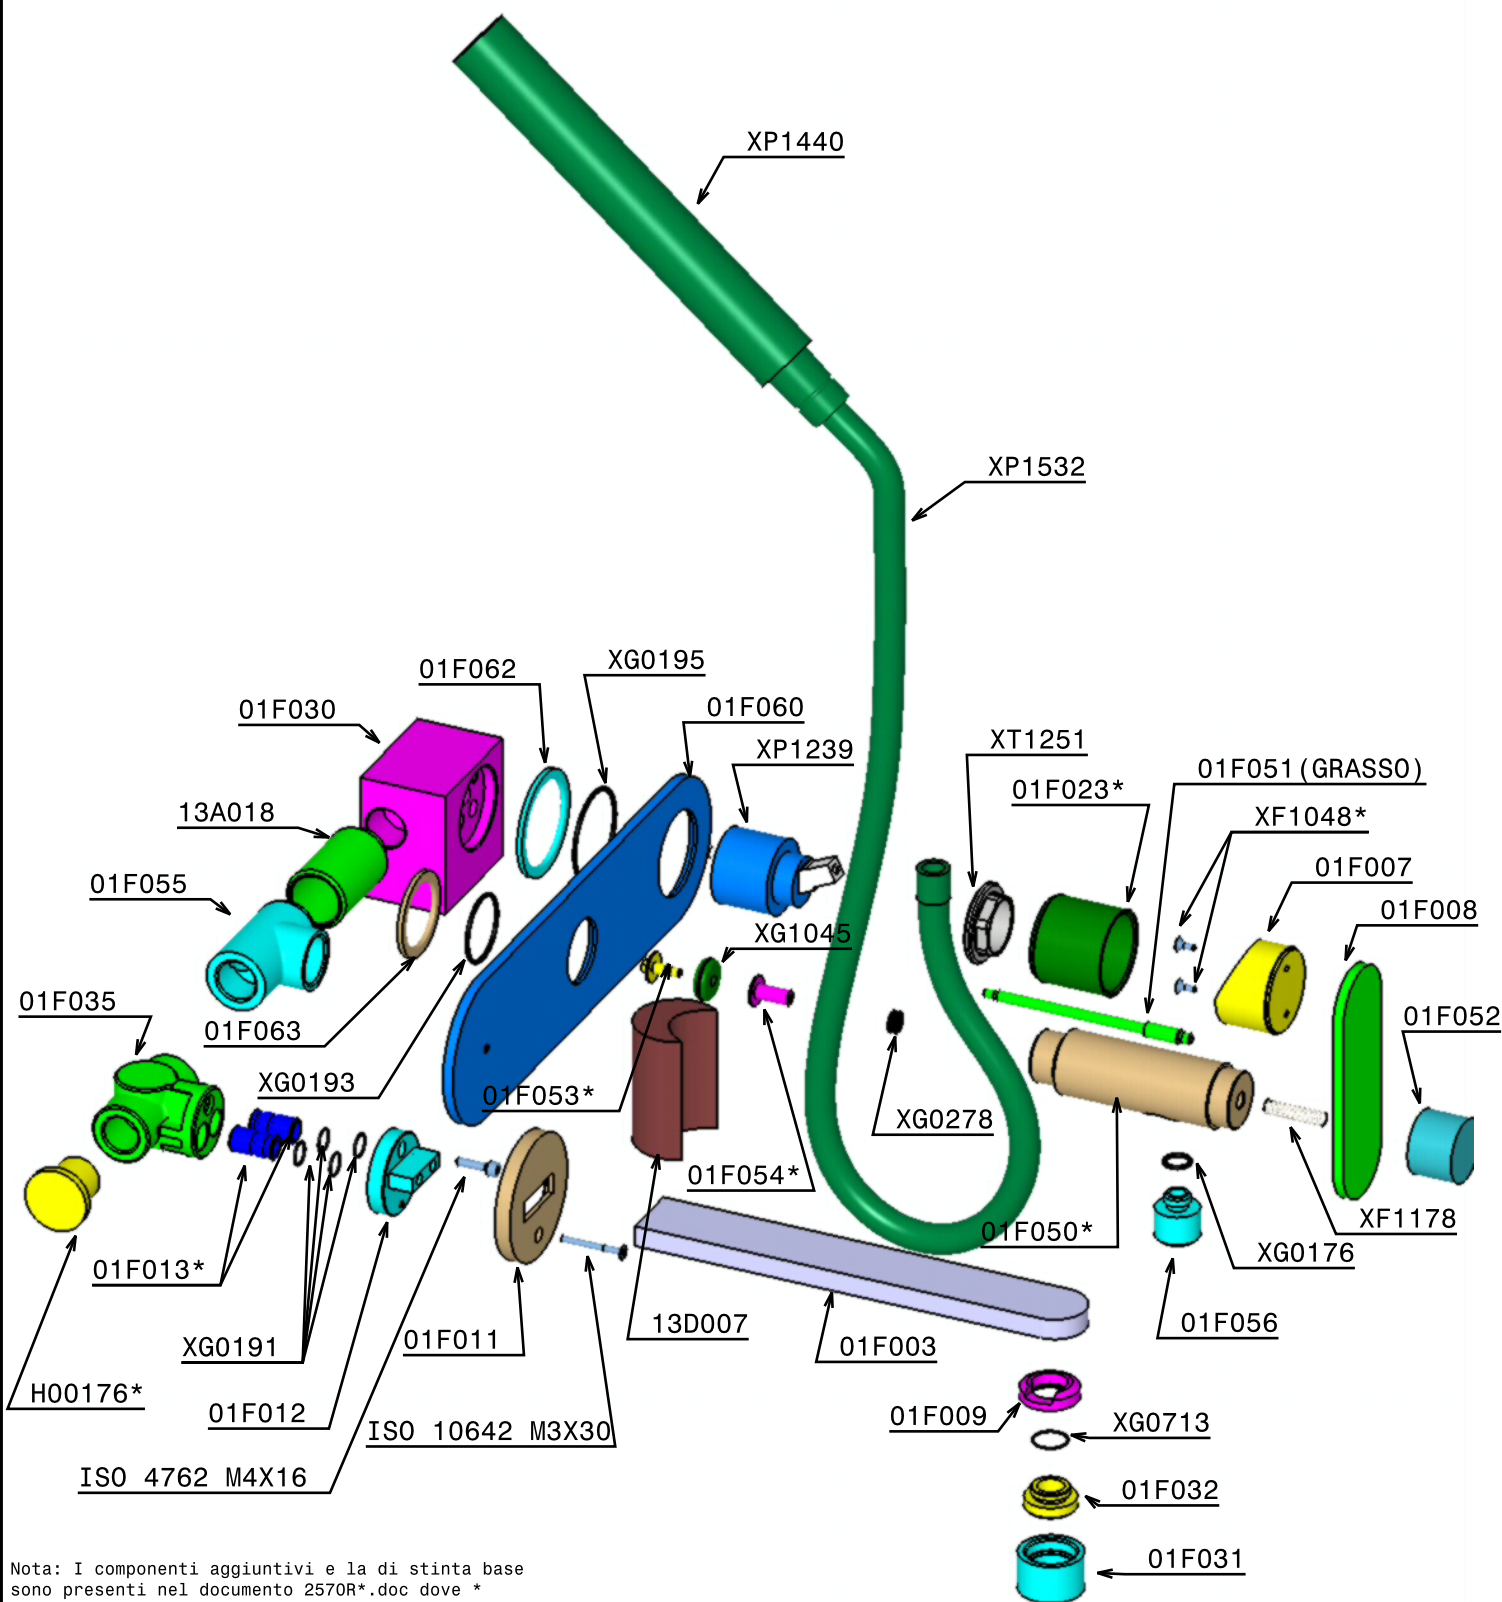

Nota: I componenti aggiuntivi e la di stinta base sono presenti nel documento 2570R*.doc dove * rappresenta il corrente indice di revisione.

Note: Additional items along with full packaging list is in document 2570R* where *represents this drawings current issue.

*Loctite 243

RAF Rubinetterie S.p.A.
28017 San Maurizio d'Opaglio Italy
Tel +39 0322 923511
Fax +39 0322 96297
Fax +39 0322 967471
www.raf.net

DESCRIZIONE/description

VASCA CON DOCCETTA

DATA/DATE	SERIE	CODICE PRODOTTO/PRODUCT CODE	REVISIONE/ISSUE
21/10/2004	FLAMINIA ONE	2570	1