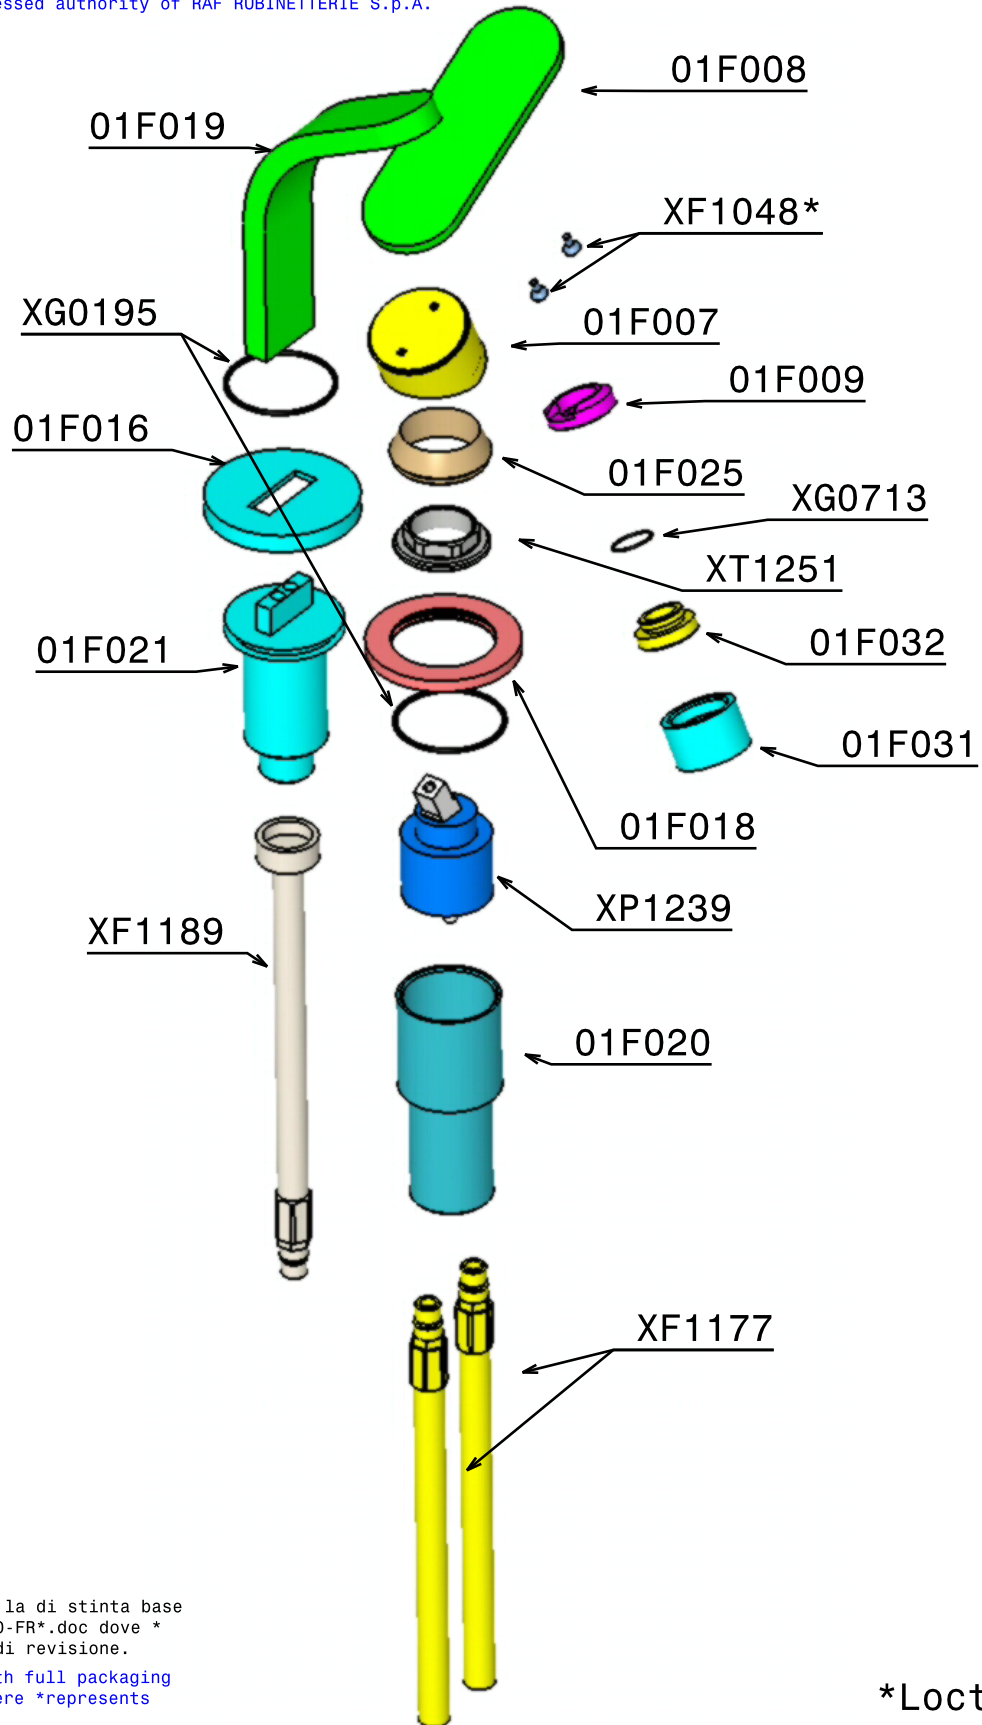

Nota: I componenti aggiuntivi e la di stinta base sono presenti nel documento 3050-FR\*.doc dove \* rappresenta il corrente indice di revisione.

Note: Additional items along with full packaging list is in document 3050-FR\* where \*represents this drawings current issue.

\*Loctite 243

RAF Rubinetterie S.p.A.  
28017 San Maurizio d'Opaglio Italy  
Tel +39 0322 923511  
Fax +39 0322 96297  
Fax +39 0322 967471  
www.raf.net

DESCRIZIONE/description

MONOCOMANDO LAVABO

DATA/DATE	SERIE	CODICE PRODOTTO/PRODUCT CODE	REVISIONE/ISSUE
25/10/2004	FLAMINIA ONE	3050/F	1