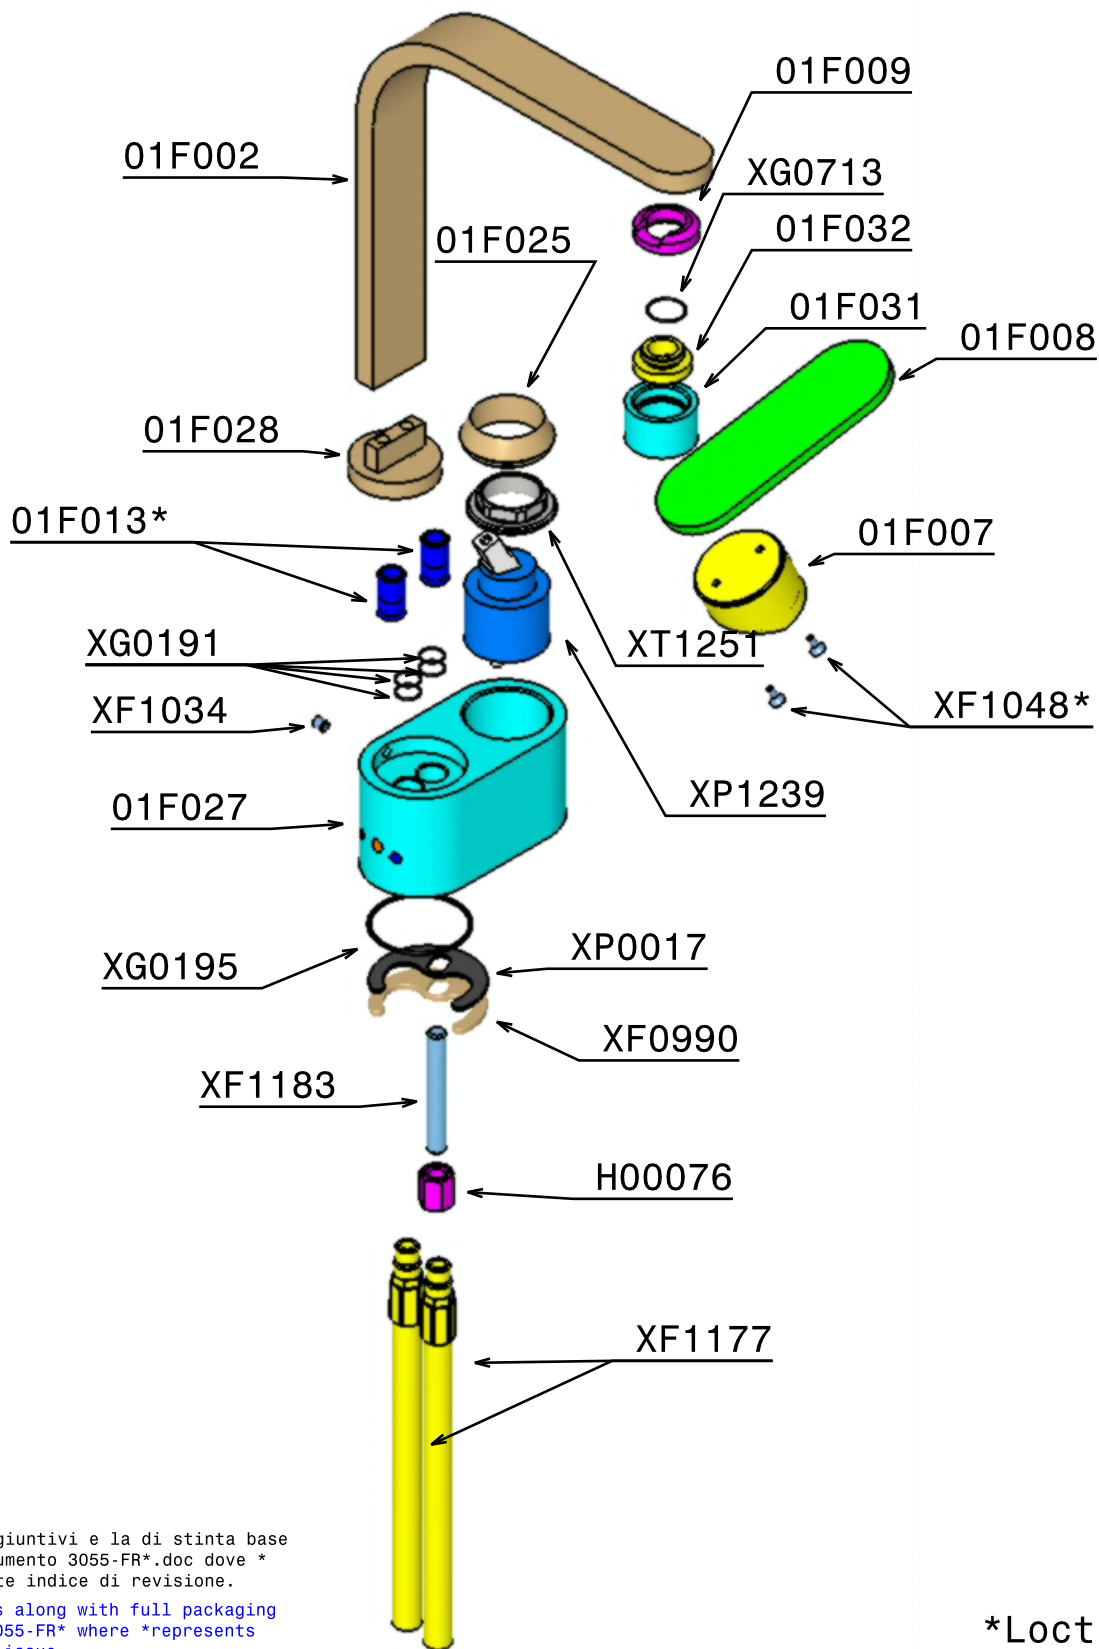

Nota: I componenti aggiuntivi e la di stinta base sono presenti nel documento 3055-FR\*.doc dove \* rappresenta il corrente indice di revisione.

Note: Additional items along with full packaging list is in document 3055-FR\* where \*represents this drawings current issue.

\*Loctite 243

RAF Rubinetterie S.p.A.  
28017 San Maurizio d'Opaglio Italy  
Tel +39 0322 923511  
Fax +39 0322 96297  
Fax +39 0322 967471  
www.raf.net

DESCRIZIONE/description

MONOFORO LAVABO

DATA/DATE	SERIE	CODICE PRODOTTO/PRODUCT CODE	REVISIONE/ISSUE
26/10/2004	FLAMINIA ONE	3055/F	1