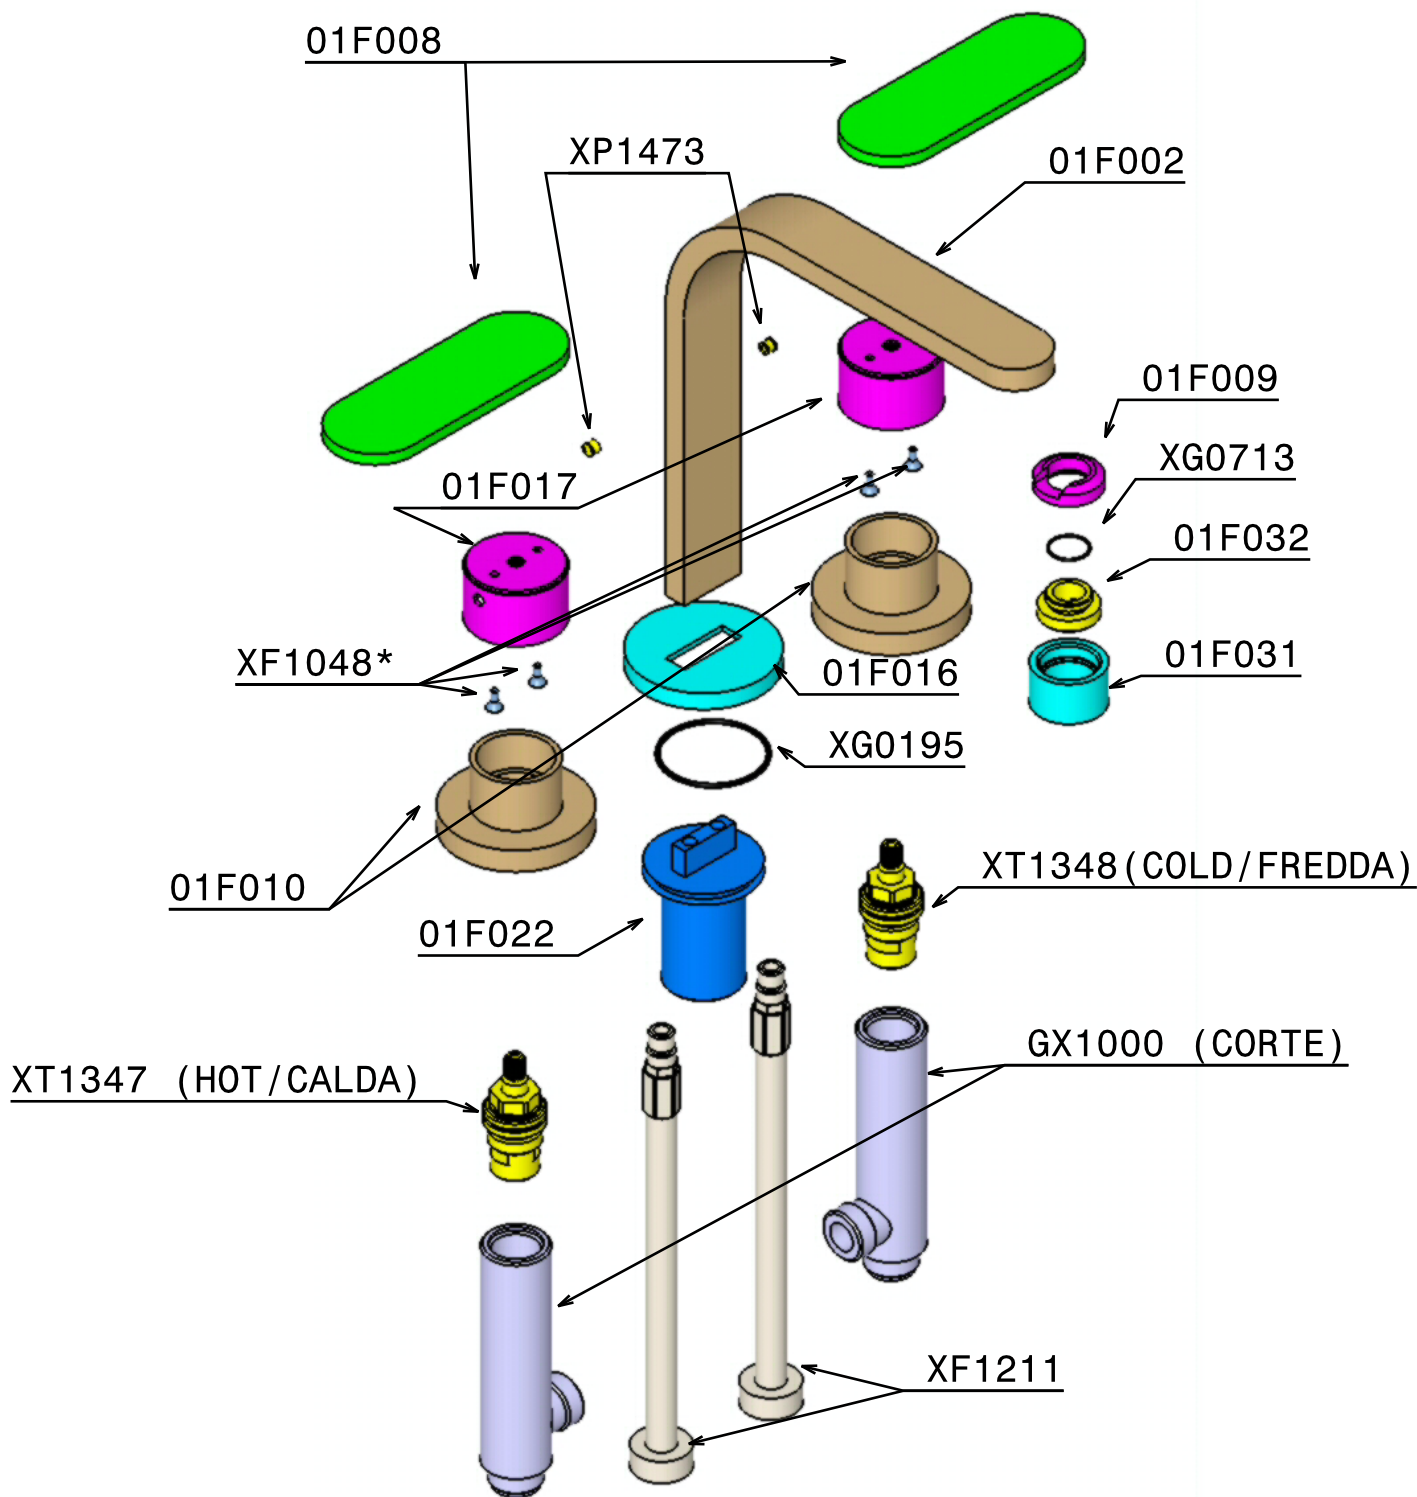

Nota: I componenti aggiuntivi e la di stinta base sono presenti nel documento 3056-FR*.doc dove * rappresenta il corrente indice di revisione.

Note: Additional items along with full packaging list is in document 3056-FR* where * represents this drawings current issue.

*Loctite 243

RAF Rubinetterie S.p.A.
28017 San Maurizio d'Opaglio Italy
Tel +39 0322 923511
Fax +39 0322 96297
Fax +39 0322 967471
www.raf.net

DESCRIZIONE/description

DOPPIO COMANDO LAVABO

DATA/DATE

SERIE

CODICE PRODOTTO/PRODUCT CODE