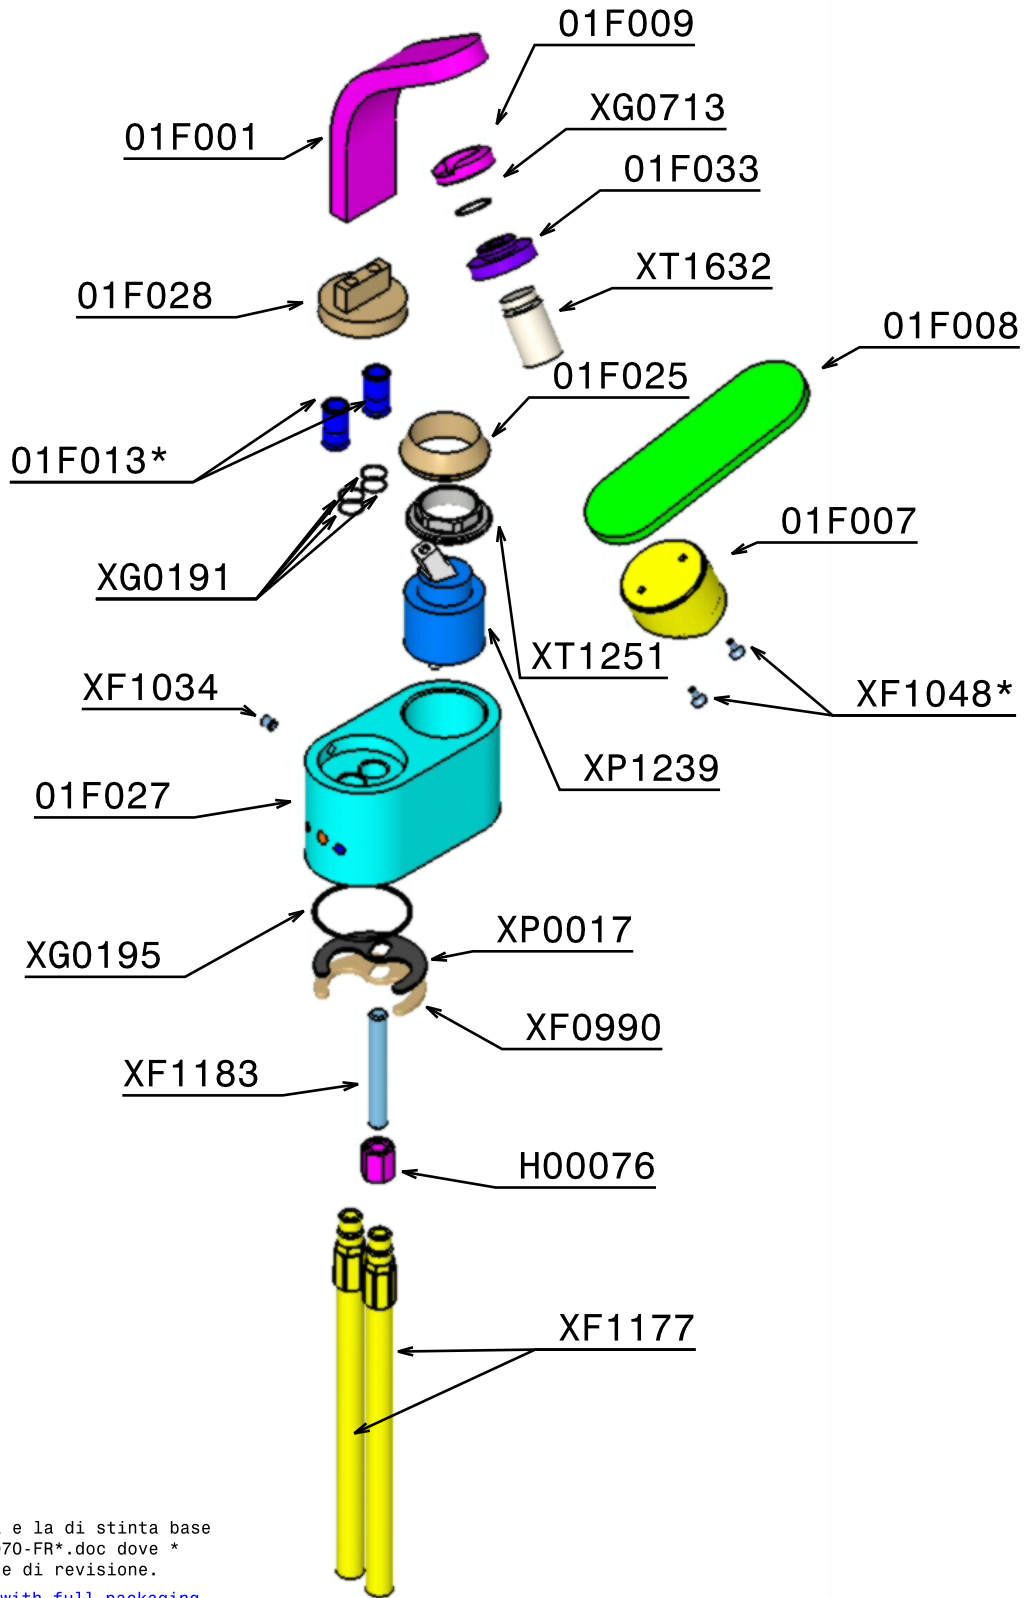

Nota: I componenti aggiuntivi e la di stinta base sono presenti nel documento 4070-FR*.doc dove * rappresenta il corrente indice di revisione.

Note: Additional items along with full packaging list is in document 4070-FR* where * represents this drawings current issue.

*Loctite 243

RAF Rubinetterie S.p.A.
28017 San Maurizio d'Opaglio Italy
Tel +39 0322 923511
Fax +39 0322 96297
Fax +39 0322 967471
www.raf.net

DESCRIZIONE/description

MONOCOMANDO BIDET

DATA/DATE	SERIE	CODICE PRODOTTO/PRODUCT CODE	REVISIONE/ISSUE
25/10/2004	FLAMINIA ONE	4070/F	1