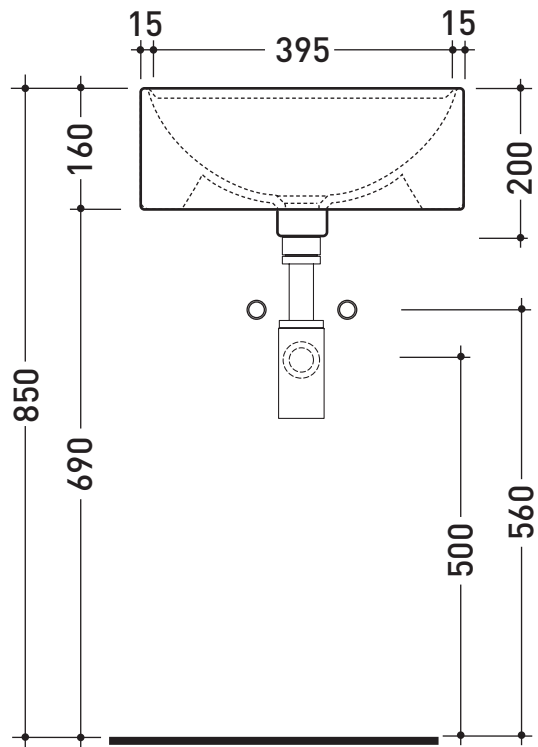

vista zenitale / zenital view

foro consigliato sul piano ø 380
suggested hole on the top ø 380

vista zenitale / zenital view

vista frontale / frontal view

sezione longitudinale / section