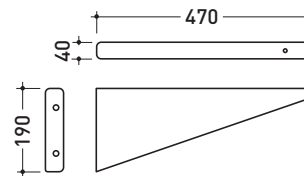

art. AQ04 (OPTIONAL)
staffe di sostegno / supporting brackets