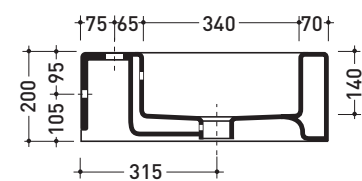

Package dim. 104 x 25 x 60 cm | Weight 57 kg | Pz. Pallet n° 8

vista zenitale / zenital view

foro consigliato sul piano  
suggested hole on the top

vista zenitale / zenital view

vista frontale / frontal view

sezione longitudinale / section

art. AQ04 (OPTIONAL)  
staffe di sostegno / supporting brackets

size in mm

may 2015

CERAMIC: glossy finish

matt finish

COLORS IN ELIMINATION