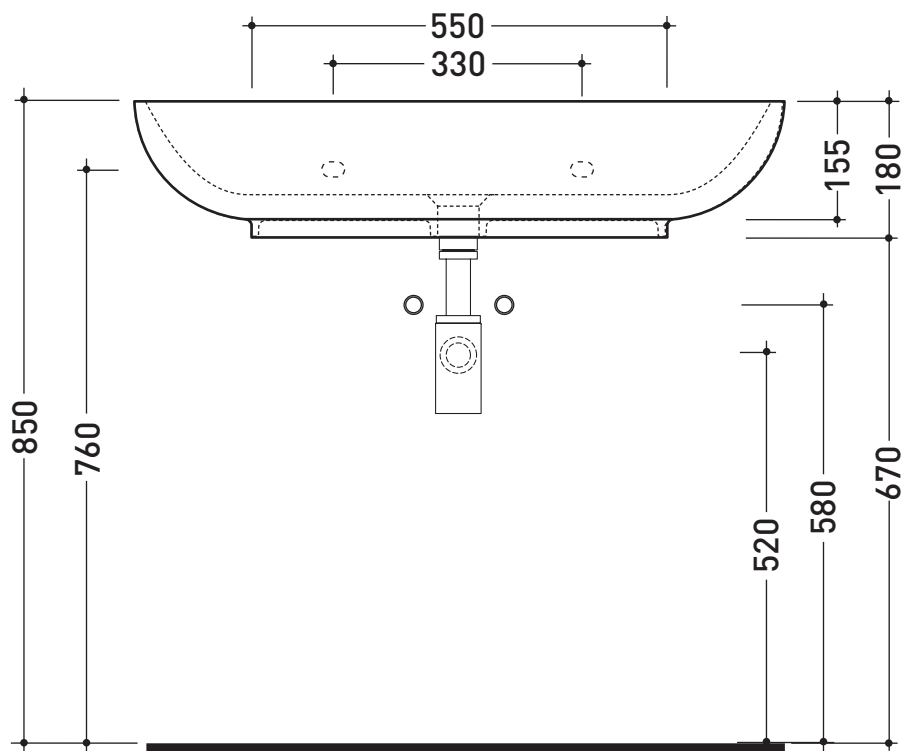

vista zenitale / zenital view

foro consigliato sul piano ø 110
suggested hole on the top ø 110

vista zenitale / zenital view

vista frontale / frontal view

sezione longitudinale / section