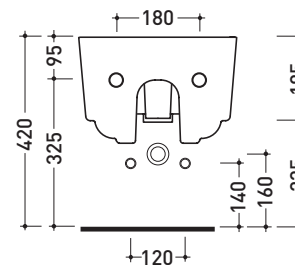

Package dim. **56 x 37 x 40 cm** | Weight **19,8 kg** | Pz. Pallet n° **15**

vista zenitale / zenital view

vista laterale / lateral view

sezione longitudinale / section

vista retro / back view

size in mm

september 2016