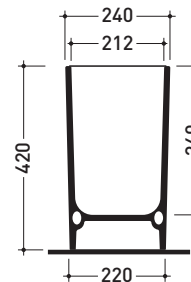

## 5091

Ceramic waste basket

Package dim. 27 x 27 x 48 cm | Weight 13 kg | Pz. Pallet n° 24

vista zenitale / zenital view

vista frontale / frontal view

sezione longitudinale / section

size in mm

may 2015