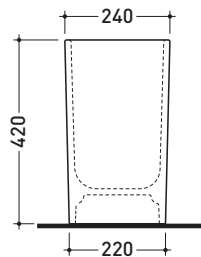

## 5091

Ceramic waste basket

Package dim. 27 x 27 x 48 cm | Weight 13 kg | Pz. Pallet n° 24

vista zenitale / zenital view

vista frontale / frontal view

sezione longitudinale / section

size in mm

may 2015