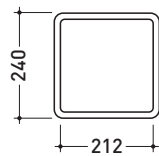

## 5091

Ceramic waste basket

Package dim. 27 x 27 x 48 cm | Weight 13 kg | Pz. Pallet n° 24

vista zenitale / zenital view

vista frontale / frontal view

sezione longitudinale / section

size in mm

may 2015