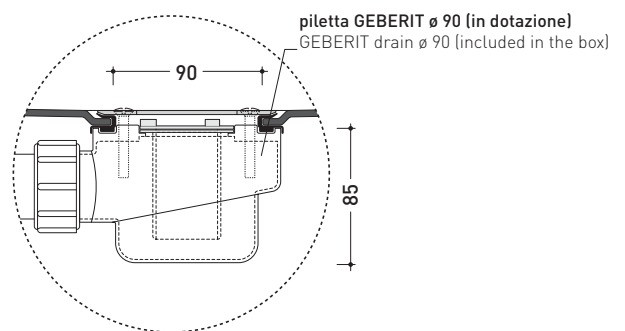

graphite

lava grey

design **MASSIMILIATO ABATI**

2010

AB4M

ABS container suitable for four brick (art. ABM)
(\varnothing 90 mm GEBERIT drainage system included)

Complements: **Albero shower brick (ABM)**

Package dim. **91 x 91 x 5 cm** | Weight | Pz. Pallet n° -

vista zenitale / zenital view

Piletta sifonata / Drainage
Portata / Flow rate: **0,50 l/sec** (EN 274 > 0,4 l/sec)

dettaglio piletta / drain detail

vista frontale / frontal view

sezione longitudinale / section