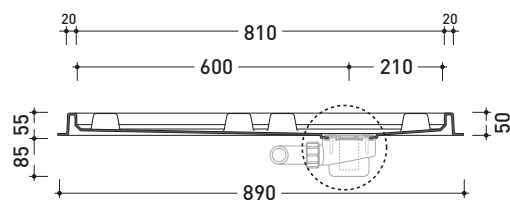

vista zenitale / zenital view
art. **AB4M + 4pcs art. ABM**

sezione longitudinale / section

size in mm

april 2016

design **MASSIMILIATO ABATI**

2010

ABM

Ceramic shower brick

Complements: **ABS containers** (AB4M - AB6M - AB9M - AB4A - AB6AS - AB6AD - AB9A)

Package dim. **39 x 4,3 x 40 cm** | Weight **6 kg** | Pz. Pallet n°

vista zenitale / zenital view

vista frontale / frontal view

graphite

lava grey

design **MASSIMILIATO ABATI**

2010

AB4M

ABS container suitable for four brick (art. ABM)
(\varnothing 90 mm GEBERIT drainage system included)

Complements: **Albero shower brick (ABM)**

Package dim. **91 x 91 x 5 cm** | Weight | Pz. Pallet n° -

vista zenitale / zenital view

Piletta sifonata / Drainage
Portata / Flow rate: **0,50 l/sec** (EN 274 > 0,4 l/sec)

dettaglio piletta / drain detail

vista frontale / frontal view

sezione longitudinale / section