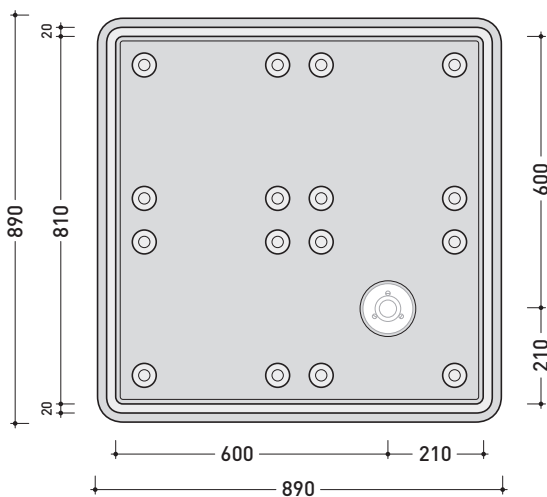

graphite

lava grey

design **MASSIMILIATO ABATI**

2010

AB4M

ABS container suitable for four brick (art. ABM)
(\varnothing 90 mm GEBERIT drainage system included)

Complements: **Albero shower brick (ABM)**

Package dim. **91 x 91 x 5 cm** | Weight | Pz. Pallet n° -

vista zenitale / zenital view

Piletta sifonata / Drainage
Portata / Flow rate: **0,50 l/sec** (EN 274 > 0,4 l/sec)

dettaglio piletta / drain detail

vista frontale / frontal view

sezione longitudinale / section