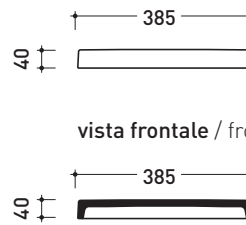

vista zenitale / zenital view
art. **AB4M + 4pcs art. ABM**

sezione longitudinale / section

size in mm

april 2016

design **MASSIMILIATO ABATI**

2010

ABM

Ceramic shower brick

Complements: **ABS containers** (AB4M - AB6M - AB9M - AB4A - AB6AS - AB6AD - AB9A)

Package dim. **39 x 4,3 x 40 cm** | Weight **6 kg** | Pz. Pallet n°

vista zenitale / zenital view

vista frontale / frontal view

sezione longitudinale / section

size in mm

april 2016

CERAMIC: glossy finish

white

black

matt finish

milky white