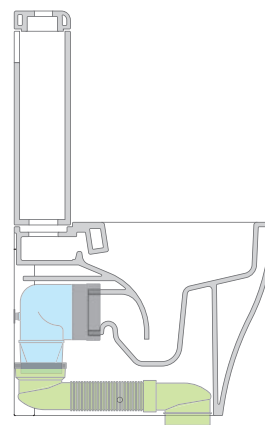

Package dim. wc | Weight 33 kg | Pz. Pallet n° 18

Package dim. cistern | Weight 14 kg | Pz. Pallet n° 36

CE UNI EN 997

Dop-No997

pag. 1/2

vista zenitale / zenital view

sezione longitudinale / section

sezione longitudinale / section

argilla

cenere

KIT SUITABLE FOR WALL TRAP

LKR00 (SET: LKR00)

KIT SUITABLE FOR FLOOR TRAP

LK5018 (SET: TR38CON+LKR40)

da/from 50 a/to 180 mm

LK2022 (SET: LKRS+LKR40)

da/from 180 a/to 240 mm

LK2438 (SET: TR38CON+LKR33)

da/from 240 a/to 380* mm

ATTENTION: THE DRAINAGE CONNECTORS ARE NOT INCLUDED