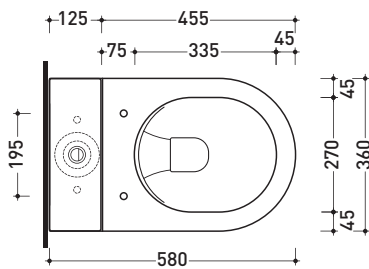

Package dim. wc	Weight <b>33 kg</b>	Pz. Pallet n°
Package dim. cistern	Weight <b>3 kg</b>	Pz. Pallet n°

CE UNI EN 997 Dop-No997

vista zenitale / zenital view

sizes in mm

Please consider a 2% tolerance on indicated measurements

### LK5018 (SET: TR38CON+LKR40)

da/from 50 a/to 180 mm

### LK2022 (SET: LKRS+LKR40)

da/from 180 a/to 240 mm

### LK2438 (SET: TR38CON+LKR33)

da/from 240 a/to 380\* mm

**ATTENZIONE / WARNING: LE CONNESSIONI DI SCARICO NON SONO INCLUSE / THE DRAINAGE CONNECTORS ARE NOT INCLUDED**