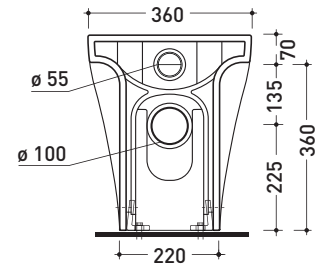

Dim. Imballo | Peso kg | Pz. Pallet n°

CE UNI EN 997 Dop-No997

vista zenitale / zenital view

vista laterale / lateral view

vista retro / back view

SCARICO A PARETE
PREDISPOSTO PER WC SOSPESO
WALL DISCHARGE ARRANGEMENT
FOR WALL-HUNG WC

sezione longitudinale / section

SCARICO A PAVIMENTO
PREDISPOSTO DA 5 A 32 CM
ARRANGEMENT DISCHARGE
TO FLOOR FROM 5 TO 32 CM

da/from 50 a/to 320 mm

sezione longitudinale / section

sizes in mm

Please consider a 2% tolerance on indicated measurements