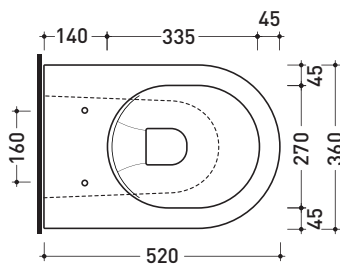

Dim. Imballo | Peso kg | Pz. Pallet n°

CE UNI EN 997 Dop-No997

vista zenitale / zenital view

vista laterale / lateral view

vista retro / back view

SCARICO A PARETE
PREDISPOSTO PER WC SOSPESO
WALL DISCHARGE ARRANGEMENT
FOR WALL-HUNG WC

sezione longitudinale / section

SCARICO A PAVIMENTO
PREDISPOSTO DA 5 A 32 CM
ARRANGEMENT DISCHARGE
TO FLOOR FROM 5 TO 32 CM

da/from 50 a/to 320 mm

sezione longitudinale / section

sizes in mm

Please consider a 2% tolerance on indicated measurements