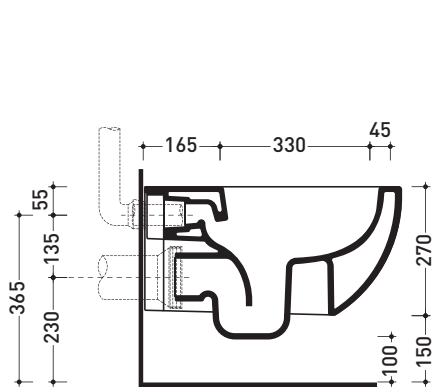

Technical accessories: **Universal fixing bracket for wall hung wc/bidet** (41/P)

Package dim. - | Weight **22,5 kg** | Pz. Pallet n° **18**

vista zenitale / zenital view

vista laterale / lateral view

sezione longitudinale / section