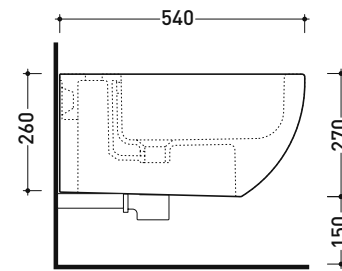

Package dim.

Weight 17,5 kg

Pz. Pallet n° 18

CE UNI EN 14528 - CL20 Dop-No14528

vista zenitale / zenital view

vista laterale / lateral view

sezione longitudinale / section

art. 9008
 kit di fissaggio
 Fischer (in dotazione)
 Fischer fixing kit
 (included in the box)

vista retro / back view

sizes in mm

Please consider a 2% tolerance on indicated measurements

CERAMIC: glossy finish

white black

matt finish

milky white carbone argilla cenere nuvola fango rosso rubens petrolio menta uva