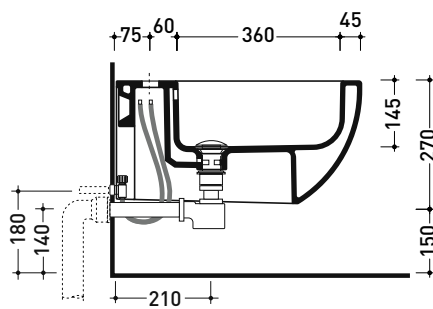

Package dim.

Weight 17,5 kg

Pz. Pallet n° 18

CE UNI EN 14528 - CL20 Dop-No14528

vista zenitale / zenital view

vista laterale / lateral view

sezione longitudinale / section

art. 9008
 kit di fissaggio
 Fischer (in dotazione)
 Fischer fixing kit
 (included in the box)

vista retro / back view

sizes in mm

Please consider a 2% tolerance on indicated measurements

CERAMIC: glossy finish

white black

matt finish

milky white carbone argilla cenere nuvola fango rosso rubens petrolio menta uva