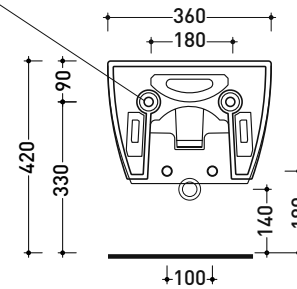

Package dim.

Weight 17,5 kg

Pz. Pallet n° 18

CE UNI EN 14528 - CL20 Dop-No14528

vista zenitale / zenital view

vista laterale / lateral view

sezione longitudinale / section

art. 9008
 kit di fissaggio
 Fischer (in dotazione)
 Fischer fixing kit
 (included in the box)

vista retro / back view

sizes in mm

Please consider a 2% tolerance on indicated measurements

CERAMIC: glossy finish

white black

matt finish

milky white carbone argilla cenere nuvola fango rosso rubens petrolio menta uva