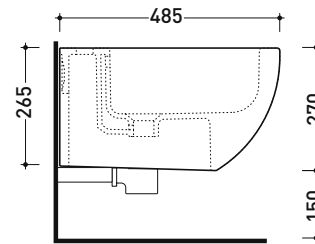

Package dim.

Weight 16,7 kg

Pz. Pallet n° 18

UNI EN 14528 - CL20 Dop-No14528

vista zenitale / zenital view

vista laterale / lateral view

sezione longitudinale / section

art. 9008
 kit di fissaggio
 Fischer (in dotazione)
 Fischer fixing kit
 (included in the box)

vista retro / back view

sizes in mm

Please consider a 2% tolerance on indicated measurements

CERAMIC: glossy finish

white black

matt finish

milky white carbone fango argilla cenere