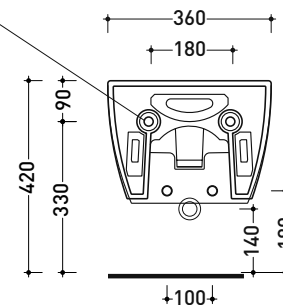

Package dim.

Weight 16,7 kg

Pz. Pallet n° 18

UNI EN 14528 - CL20 Dop-No14528

vista zenitale / zenital view

vista laterale / lateral view

sezione longitudinale / section

art. 9008
 kit di fissaggio
 Fischer (in dotazione)
 Fischer fixing kit
 (included in the box)

vista retro / back view

sizes in mm

Please consider a 2% tolerance on indicated measurements

CERAMIC: glossy finish

white black

matt finish

milky white carbone fango argilla cenere