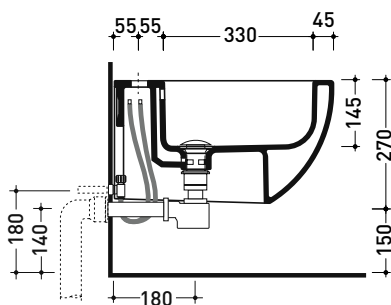

Package dim.

Weight 16,7 kg

Pz. Pallet n° 18

UNI EN 14528 - CL20 Dop-No14528

vista zenitale / zenital view

vista laterale / lateral view

sezione longitudinale / section

art. 9008
 kit di fissaggio
 Fischer (in dotazione)
 Fischer fixing kit
 (included in the box)

vista retro / back view

sizes in mm

Please consider a 2% tolerance on indicated measurements

CERAMIC: glossy finish

white black

matt finish

milky white carbone fango argilla cenere