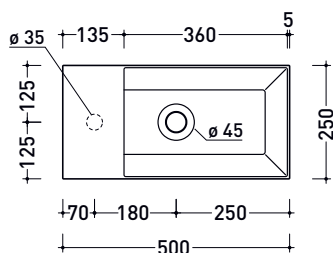

AP5025 AppLight 5025

Lavabo cm 50x25 da appoggio reversibile con piano rubinetteria

• senza troppopieno • predisposto per 1 foro rubinetetto

Complementi: Rubinetti lavabo linea: ONE - NOKÉ - SI - FOLD - X1
Accessori linea: TWO - HOOP - NOKÉ - FOLD

Dim. Imballo cm | Peso kg | Pz. Pallet n° -

CE UNI EN 14688 - CL00 Dop-No14688

vista zenitale / zenital view

vista zenitale / zenital view

vista frontale / frontal view

sezione longitudinale / section

dimensioni in mm

Le misure dimensionali riportate hanno una tolleranza del 2%

CERAMICA: finiture lucide

bianco

finiture opache

latte

carbone

menta

uva