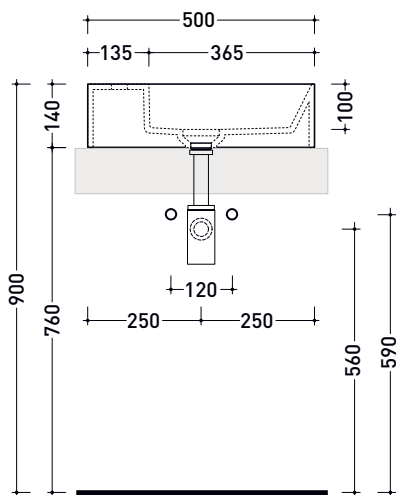

AP5025 AppLight 5025

Lavabo cm 50x25 da appoggio reversibile con piano rubinetteria

• senza troppopieno • predisposto per 1 foro rubinetetto

Complementi: Rubinetti lavabo linea: ONE - NOKÉ - SI - FOLD - X1
Accessori linea: TWO - HOOP - NOKÉ - FOLD

Dim. Imballo cm | Peso kg | Pz. Pallet n° -

CE UNI EN 14688 - CL00 Dop-No14688

vista zenitale / zenital view

vista zenitale / zenital view

vista frontale / frontal view

sezione longitudinale / section

dimensioni in mm

Le misure dimensionali riportate hanno una tolleranza del 2%

CERAMICA: finiture lucide

bianco

finiture opache

latte

carbone

menta

uva