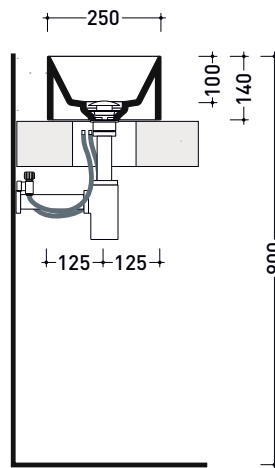

AP5025 AppLight 5025

Lavabo cm 50x25 da appoggio reversibile con piano rubinetteria

• senza troppopieno • predisposto per 1 foro rubinetetto

Complementi: Rubinetti lavabo linea: ONE - NOKÉ - SI - FOLD - X1
Accessori linea: TWO - HOOP - NOKÉ - FOLD

Dim. Imballo cm | Peso kg | Pz. Pallet n° -

CE UNI EN 14688 - CL00 Dop-No14688

vista zenitale / zenital view

vista zenitale / zenital view

vista frontale / frontal view

sezione longitudinale / section

dimensioni in mm

Le misure dimensionali riportate hanno una tolleranza del 2%

CERAMICA: finiture lucide

bianco

finiture opache

latte

carbone

menta

uva