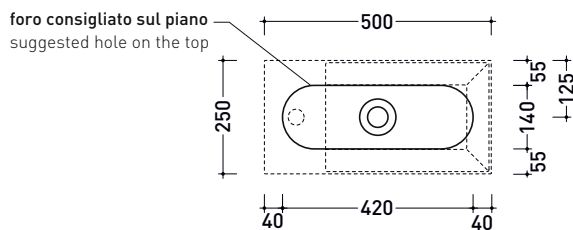

AP5025 AppLight 5025

Lavabo cm 50x25 da appoggio reversibile con piano rubinetteria

• senza troppopieno • predisposto per 1 foro rubinetetto

Complementi: Rubinetti lavabo linea: ONE - NOKÉ - SI - FOLD - X1
Accessori linea: TWO - HOOP - NOKÉ - FOLD

Accessori tecnici: Sifone cromo (SIFL/CR) - Sifone telescopico cromo (SIFL066)
Piletta Stop & Go (PLSG)
Piletta Stop & Go in ceramica (PLCE)
Set 2 pezzi rubinetto filtro cromo (RF026)
Kit fissaggio parete (9002)

Dim. Imballo cm | Peso kg | Pz. Pallet n° -

CE UNI EN 14688 - CL00 Dop-No14688

vista zenitale / zenital view

vista zenitale / zenital view

vista frontale / frontal view

sezione longitudinale / section

dimensioni in mm

Le misure dimensionali riportate hanno una tolleranza del 2%

CERAMICA: finiture lucide

bianco

finiture opache

latte

carbone

menta

uva