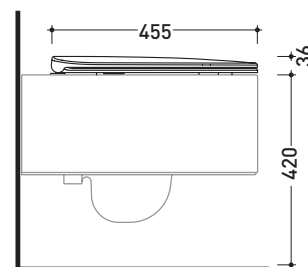

Package dim. cm | Weight 2 kg | Pz. Pallet n° -

art. AS117G - AS117RG
vista zenitale / zenital view

art. AS118G
vista zenitale / zenital view

art. AS117G - AS117RG
vista laterale / lateral view

art. AS118G
vista laterale / lateral view