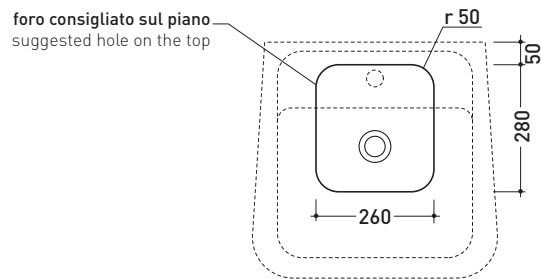

## CM54L Como 54

Bench - wall hung basin 54 cm

Complements: **Forty6 shelf** (F6CM54L)  
**Make-Up bench** (MKP150 - MKP180)  
**Compono System bench** (CSM90 - CSM135R/L - CSP135R/L - CSP180D)  
**Line taps basin: ONE - NOKE' - FOLD**  
**Line accessories: TWO - HOOP - NOKE' - FOLD**

Package dim. **54,5 x 21 x 53,5 cm** | Weight **21 kg** | Pz. Pallet n° **16**

vista zenitale / zenital view

vista zenitale / zenital view

vista frontale / frontal view

sezione longitudinale / section

size in mm