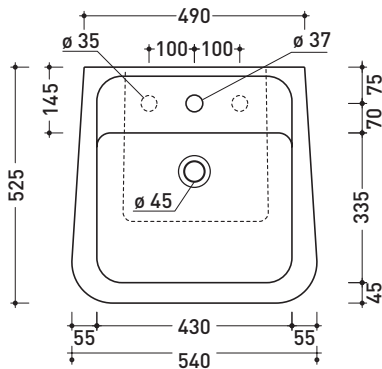

## CM54L Como 54

Bench - wall hung basin 54 cm

Complements: **Forty6 shelf** (F6CM54L)  
**Make-Up bench** (MKP150 - MKP180)  
**Compono System bench** (CSM90 - CSM135R/L - CSP135R/L - CSP180D)  
**Line taps basin: ONE - NOKE' - FOLD**  
**Line accessories: TWO - HOOP - NOKE' - FOLD**

Package dim. **54,5 x 21 x 53,5 cm** | Weight **21 kg** | Pz. Pallet n° **16**

vista zenitale / zenital view

vista zenitale / zenital view

vista frontale / frontal view

sezione longitudinale / section

size in mm