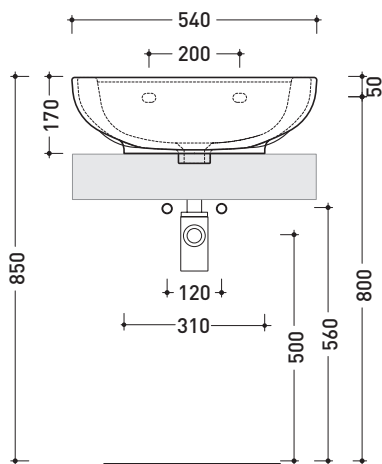

## CM54L Como 54

Bench - wall hung basin 54 cm

Complements: **Forty6 shelf** (F6CM54L)  
**Make-Up bench** (MKP150 - MKP180)  
**Compono System bench** (CSM90 - CSM135R/L - CSP135R/L - CSP180D)  
**Line taps basin: ONE - NOKE' - FOLD**  
**Line accessories: TWO - HOOP - NOKE' - FOLD**

Package dim. **54,5 x 21 x 53,5 cm** | Weight **21 kg** | Pz. Pallet n° **16**

vista zenitale / zenital view

vista zenitale / zenital view

vista frontale / frontal view

sezione longitudinale / section

size in mm