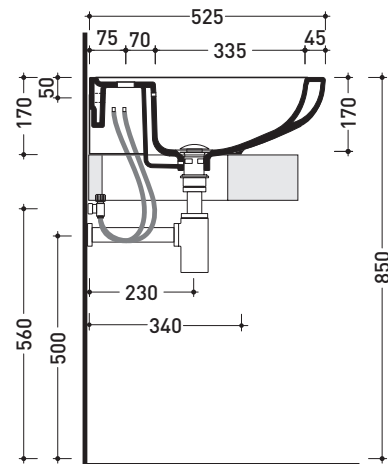

## CM54L Como 54

Bench - wall hung basin 54 cm

Complements: **Forty6 shelf** (F6CM54L)  
**Make-Up bench** (MKP150 - MKP180)  
**Compono System bench** (CSM90 - CSM135R/L - CSP135R/L - CSP180D)  
**Line taps basin: ONE - NOKE' - FOLD**  
**Line accessories: TWO - HOOP - NOKE' - FOLD**

Package dim. **54,5 x 21 x 53,5 cm** | Weight **21 kg** | Pz. Pallet n° **16**

vista zenitale / zenital view

vista zenitale / zenital view

vista frontale / frontal view

sezione longitudinale / section

size in mm