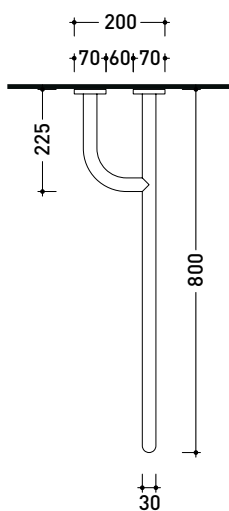

D4

Stainless steel supporting bar with right or left prop cm 80.

Package dim.

Weight **3,1 kg**

Pz. Pallet n° -

vista zenitale / zenital view

vista frontale / frontal view

sezione laterale / side view

sizes in mm