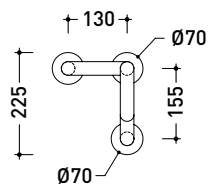

D4

Stainless steel supporting bar with right or left prop cm 80.

Package dim.

Weight **3,1 kg**

Pz. Pallet n° -

vista zenitale / zenital view

vista frontale / frontal view

sezione laterale / side view

sizes in mm