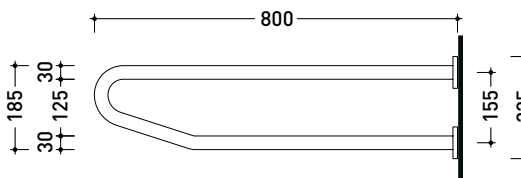

D4

Stainless steel supporting bar with right or left prop cm 80.

Package dim.

Weight **3,1 kg**

Pz. Pallet n° -

vista zenitale / zenital view

vista frontale / frontal view

sezione laterale / side view

sizes in mm