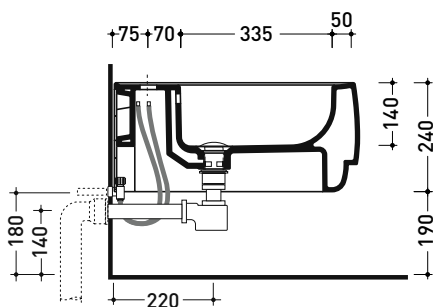

Package dim. cm | Weight 19 kg | Pz. Pallet n° 15

UNI EN 14528 - CL20 Dop-No14528

vista zenitale / zenital view

vista laterale / lateral view

sezione longitudinale / section

vista retro / back view

sizes in mm