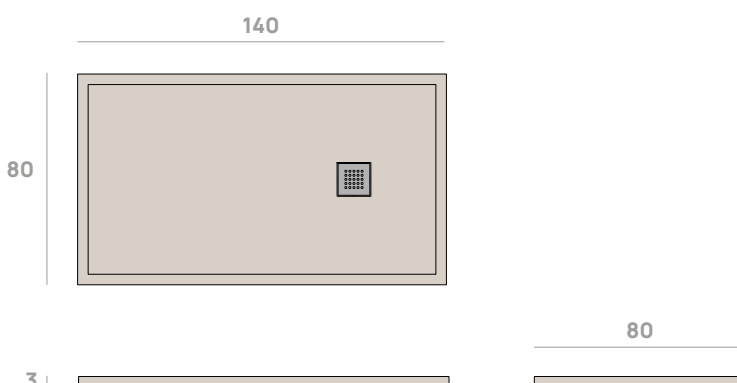

art. **C7010P**

Piatto doccia **CM3** in **ceramica** cm 100x70 h3
da appoggio / incasso filo pavimento
CM3 ceramic shower tray cm 100x70 h3
laid on or built in the floor

art. **C7012P**

Piatto doccia **CM3** in **ceramica** cm 120x70 h3
da appoggio / incasso filo pavimento
CM3 ceramic shower tray cm 120x70 h3
laid on or built in the floor

art. **C7014P**
 Piatto doccia **CM3** in **ceramica** cm 140x70 h3
 da appoggio / incasso filo pavimento
CM3 ceramic shower tray cm 140x70 h3
 laid on or built in the floor

art. **C8010P**
 Piatto doccia **CM3** in **ceramica** cm 100x80 h3
 da appoggio / incasso filo pavimento
CM3 ceramic shower tray cm 100x80 h3
 laid on or built in the floor

art. **C8012P**
 Piatto doccia **CM3** in **ceramica** cm 120x80 h3
 da appoggio / incasso filo pavimento
CM3 ceramic shower tray cm 120x80 h3
 laid on or built in the floor

art. **C8014P**
 Piatto doccia **CM3** in **ceramica** cm 140x80 h3
 da appoggio / incasso filo pavimento
CM3 ceramic shower tray cm 140x80 h3
 laid on or built in the floor