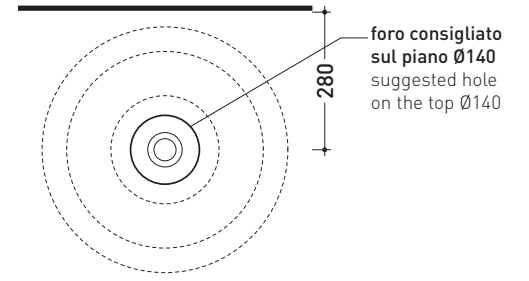

Fonte
lavabo 50 appoggio
bench basin 50

art. **FN50L**

vista zenitale / zenital view

vista zenitale / zenital view

foro consigliato
sul piano Ø140
suggested hole
on the top Ø140

vista frontale / frontal view

sezione longitudinale / section