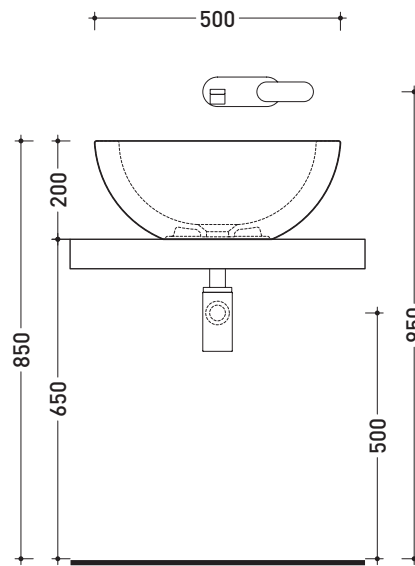

Fonte
lavabo 50 appoggio
bench basin 50

art. **FN50L**

vista zenitale / zenital view

vista zenitale / zenital view

foro consigliato
sul piano Ø140
suggested hole
on the top Ø140

vista frontale / frontal view

sezione longitudinale / section