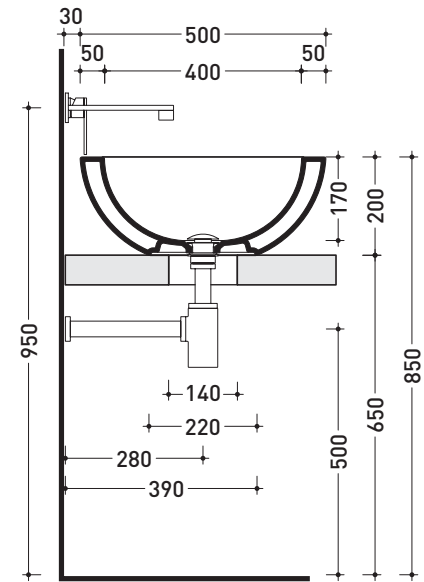

Fonte
lavabo 50 appoggio
bench basin 50

art. **FN50L**

vista zenitale / zenital view

vista zenitale / zenital view

foro consigliato
sul piano Ø140
suggested hole
on the top Ø140

vista frontale / frontal view

sezione longitudinale / section