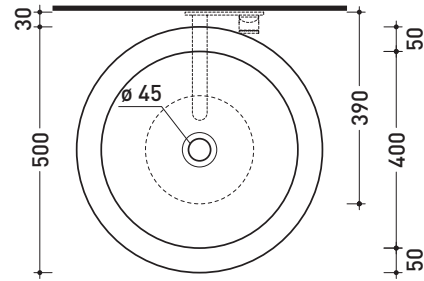

Fonte
lavabo 50 appoggio
bench basin 50

art. **FN50L**

vista zenitale / zenital view

vista zenitale / zenital view

foro consigliato
sul piano Ø140
suggested hole
on the top Ø140

vista frontale / frontal view

sezione longitudinale / section