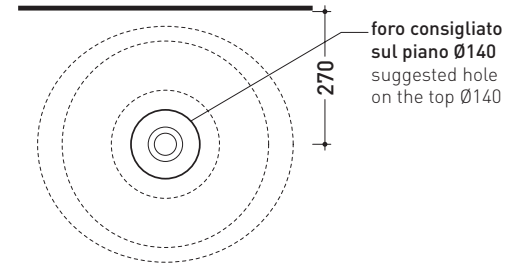

Fonte Tonda
lavabo 52 appoggio
bench basin 52

art. **FT52L**

vista zenitale / zenital view

vista zenitale / zenital view

vista frontale / frontal view

sezione longitudinale / section