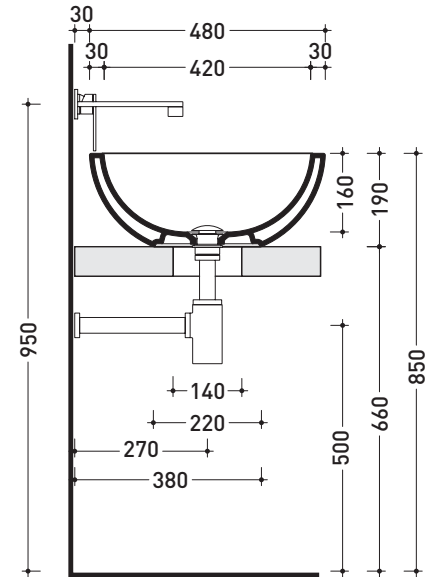

Fonte Tonda
lavabo 52 appoggio
bench basin 52

art. **FT52L**

vista zenitale / zenital view

vista zenitale / zenital view

vista frontale / frontal view

sezione longitudinale / section