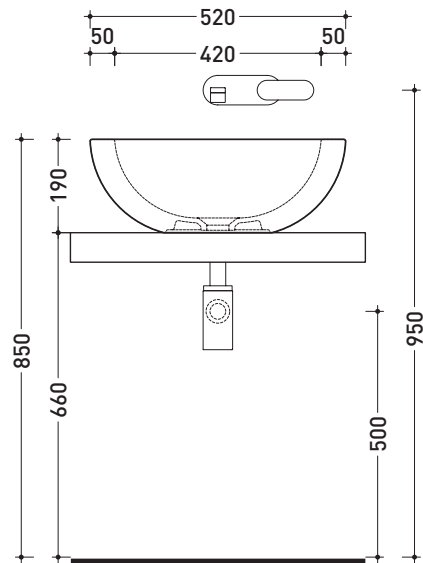

Fonte Tonda
lavabo 52 appoggio
bench basin 52

art. **FT52L**

vista zenitale / zenital view

vista zenitale / zenital view

vista frontale / frontal view

sezione longitudinale / section