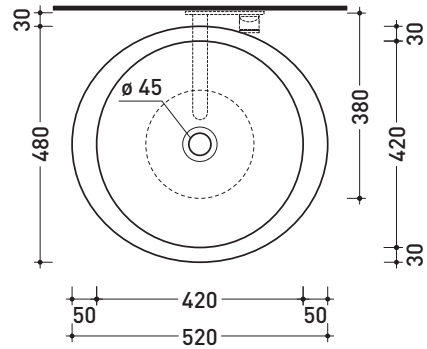

Fonte Tonda
lavabo 52 appoggio
bench basin 52

art. **FT52L**

vista zenitale / zenital view

vista zenitale / zenital view

vista frontale / frontal view

sezione longitudinale / section