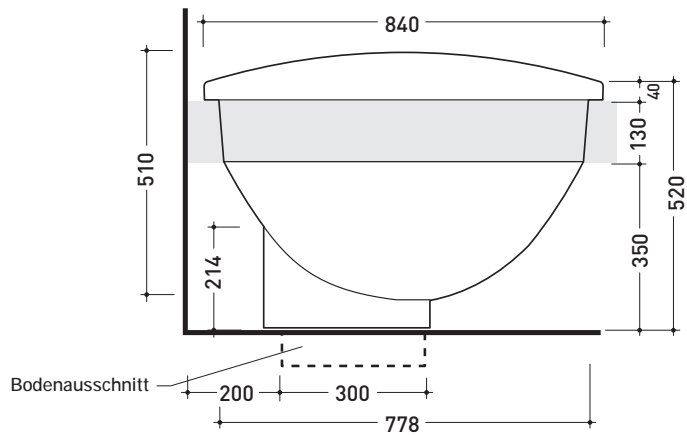

10
Wanne 193cm aus Pietraluce art. **1084**

Draufsicht

**Max.Füllmenge 150 L.
Gewicht 150 Kg.**

Pietraluce: Weiss, Schwarz, Rot, Blau, Sand, Beige

Ansicht

Querschnitt