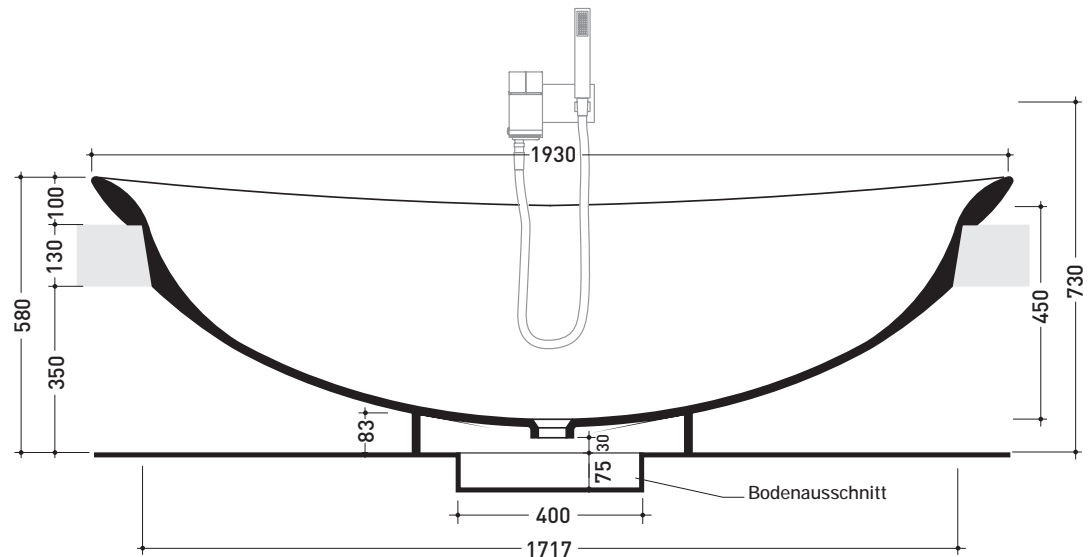

10
Wanne 193cm aus Pietraluce art. **1084**

Draufsicht

**Max.Füllmenge 150 L.
Gewicht 150 Kg.**

Pietraluce: Weiss, Schwarz, Rot, Blau, Sand, Beige

Ansicht

Querschnitt