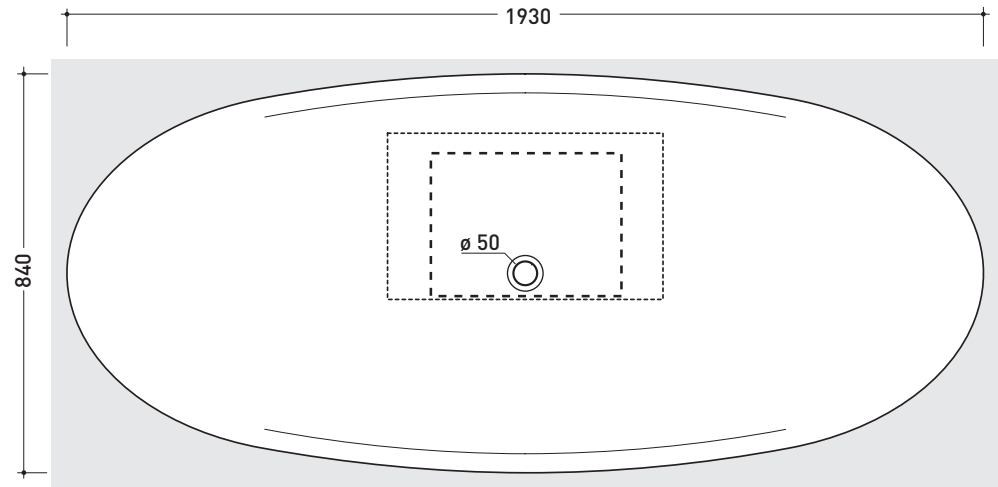

10
Wanne 193cm aus Pietraluce art. **1084**

Draufsicht

**Max.Füllmenge 150 L.
Gewicht 150 Kg.**

Pietraluce: Weiss, Schwarz, Rot, Blau, Sand, Beige

Ansicht

Querschnitt