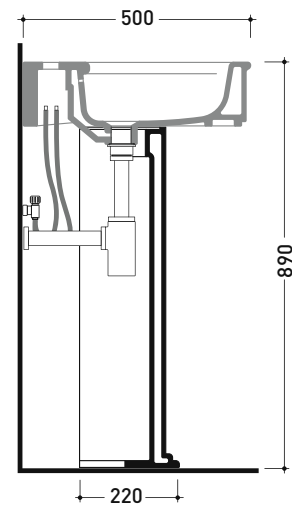

Package dim. pedestal	Weight 14,5 kg	Pz. Pallet n° 20
-----------------------	----------------	------------------

Package dim. basin	Weight 24,8 kg	Pz. Pallet n° 12
--------------------	----------------	------------------

vista zenitale / zenital view

vista frontale / frontal view

vista laterale / lateral view

sizes in mm

CERAMIC: glossy finish

white black

matt finish

milky white carbone

Package dim. pedestal	Weight 14,5 kg	Pz. Pallet n° 20
Package dim. basin	Weight 29,5 kg	Pz. Pallet n° 10

vista zenitale / zenital view

vista frontale / frontal view

vista laterale / lateral view

sizes in mm