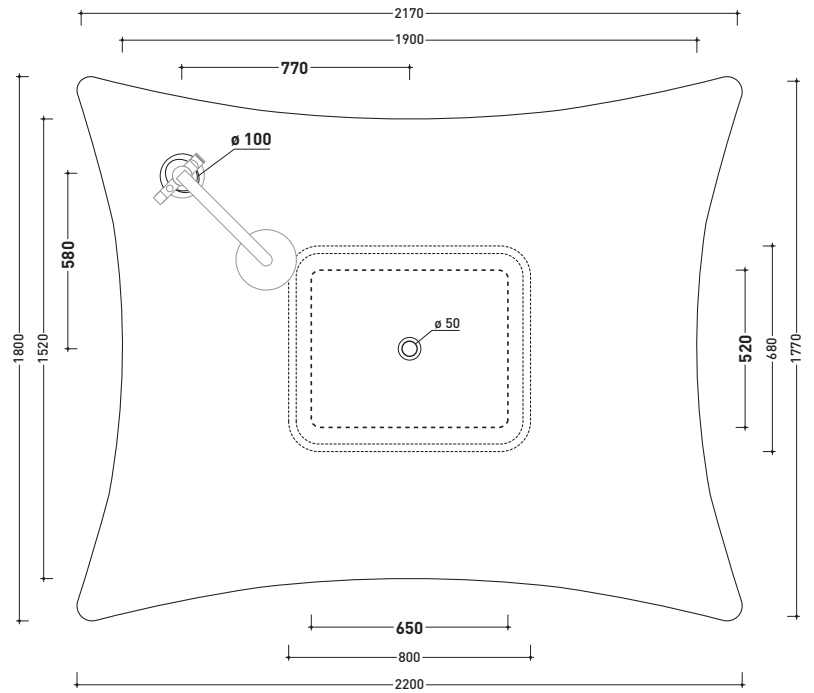

**Leggera**

vasca 220x180 appoggio  
in Pietraluce  
*bench bath-tub 220x180  
in Pietraluce*

art. **LG210**

vista zenitale / zenital view

Pietraluce: Bianco, Nero, Rosso Cuoio,  
Blu Ultramarina, Sabbia, Beige.  
*Pietraluce: White, Black, Red, Marine Blue,  
Sand, Beige.*

**Capacità Max / Max Capacity 330 L.**  
**Peso Netto / Net Weight 240 Kg.**

vista frontale / frontal view

scasso nel pavimento  
cut area in the floor

sezione longitudinale / section

scasso nel pavimento  
cut area in the floor