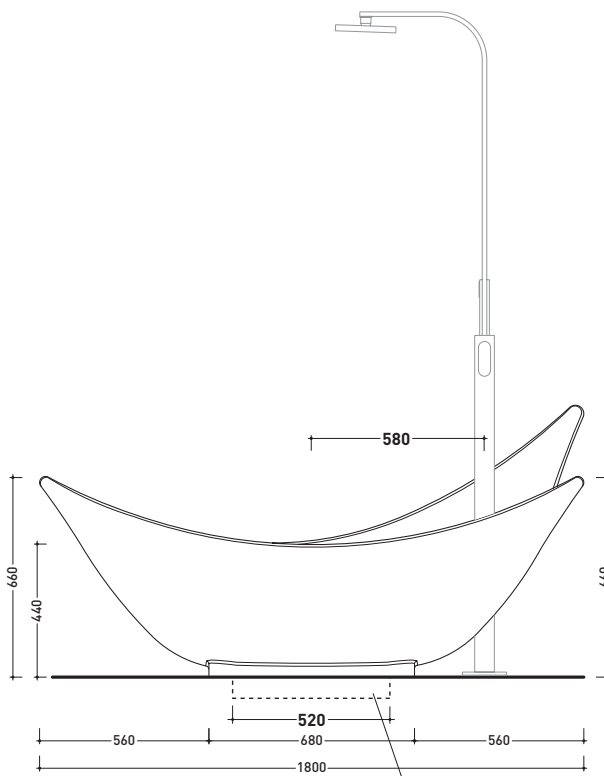

**Leggera**

vasca 220x180 appoggio  
in Pietraluce  
*bench bath-tub 220x180  
in Pietraluce*

art. **LG210**

vista zenitale / zenital view

Pietraluce: Bianco, Nero, Rosso Cuoio,  
Blu Ultramarina, Sabbia, Beige.  
*Pietraluce: White, Black, Red, Marine Blue,  
Sand, Beige.*

**Capacità Max / Max Capacity 330 L.**  
**Peso Netto / Net Weight 240 Kg.**

vista frontale / frontal view

scasso nel pavimento  
cut area in the floor

sezione longitudinale / section

scasso nel pavimento  
cut area in the floor