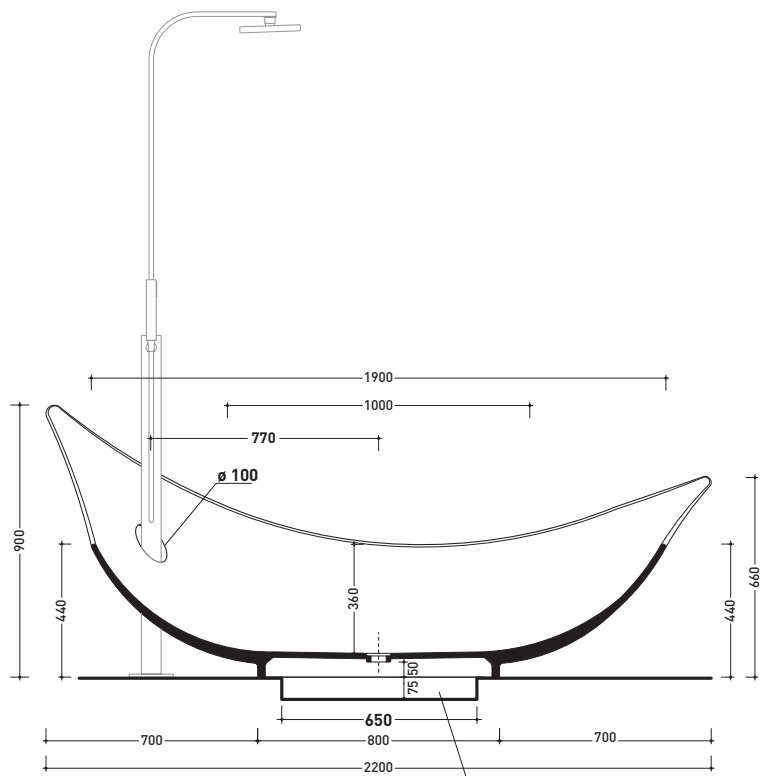

**Leggera**

vasca 220x180 appoggio  
in Pietraluce  
*bench bath-tub 220x180  
in Pietraluce*

art. **LG210**

vista zenitale / zenital view

Pietraluce: Bianco, Nero, Rosso Cuoio,  
Blu Ultramarina, Sabbia, Beige.  
*Pietraluce: White, Black, Red, Marine Blue,  
Sand, Beige.*

**Capacità Max / Max Capacity 330 L.**  
**Peso Netto / Net Weight 240 Kg.**

vista frontale / frontal view

scasso nel pavimento  
cut area in the floor

sezione longitudinale / section

scasso nel pavimento  
cut area in the floor