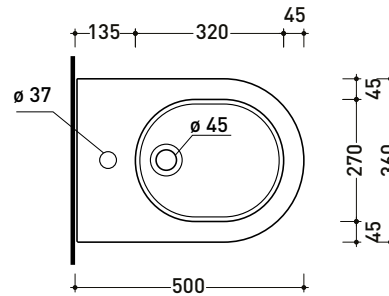

**QUICK**

bidet sospeso monoforo

wall hung single-hole bidet

Staffa di fissaggio universale

per vaso-bidet sospeso

Universal fixing bracket

for wall hung wc-bidet

art. **QK218**

art. **41/P**

vista zenitale / zenital view

vista laterale / lateral view

sezione longitudinale / section

vista retro / back view