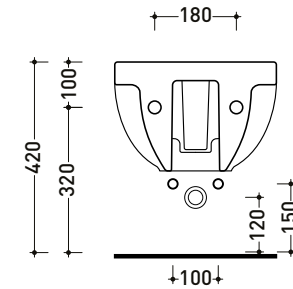

**QUICK**

bidet sospeso monoforo

wall hung single-hole bidet

Staffa di fissaggio universale

per vaso-bidet sospeso

Universal fixing bracket

for wall hung wc-bidet

art. **QK218**

art. **41/P**

vista zenitale / zenital view

vista laterale / lateral view

sezione longitudinale / section

vista retro / back view