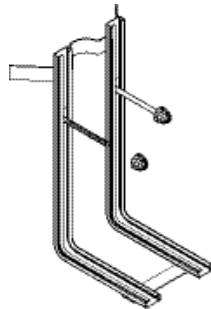

**QUICK**

bidet sospeso monoforo

wall hung single-hole bidet

Staffa di fissaggio universale

per vaso-bidet sospeso

Universal fixing bracket

for wall hung wc-bidet

art. **QK218**

art. **41/P**

vista zenitale / zenital view

vista laterale / lateral view

sezione longitudinale / section

vista retro / back view