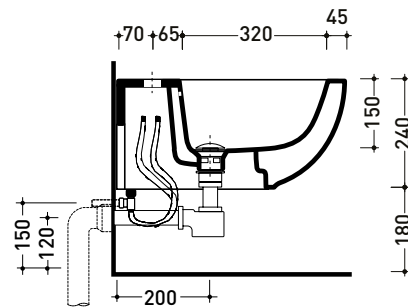

**QUICK**

bidet sospeso monoforo

wall hung single-hole bidet

Staffa di fissaggio universale

per vaso-bidet sospeso

Universal fixing bracket

for wall hung wc-bidet

art. **QK218**

art. **41/P**

vista zenitale / zenital view

vista laterale / lateral view

sezione longitudinale / section

vista retro / back view