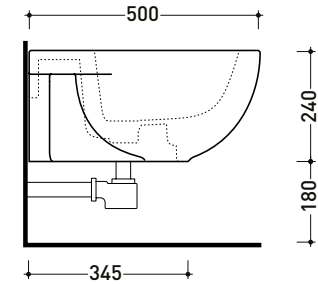

**QUICK**

bidet sospeso monoforo

wall hung single-hole bidet

Staffa di fissaggio universale

per vaso-bidet sospeso

Universal fixing bracket

for wall hung wc-bidet

art. **QK218**

art. **41/P**

vista zenitale / zenital view

vista laterale / lateral view

sezione longitudinale / section

vista retro / back view