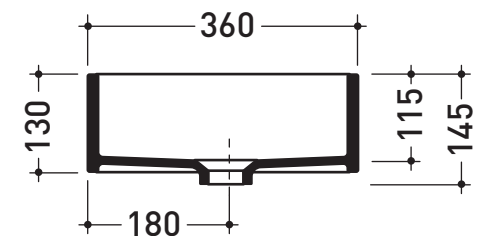

vista zenitale / zenital view

staffa di fissaggio MWS48
MWS48 fixing bracket

foro consigliato sul piano $\varnothing 140$
suggested hole on the top $\varnothing 140$

vista zenitale / zenital view

vista frontale / frontal view

vista frontale fissaggio staffa
fixing bracket frontal view

sezione longitudinale / section