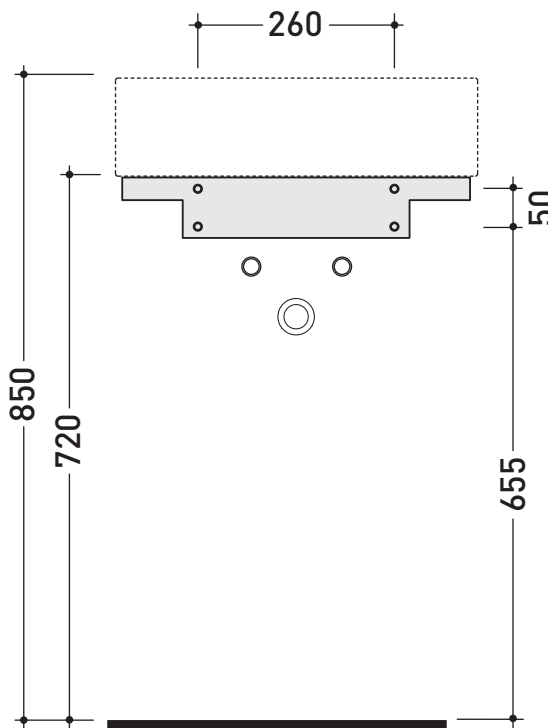

vista zenitale / zenital view

staffa di fissaggio MWS48
MWS48 fixing bracket

foro consigliato sul piano $\varnothing 140$
suggested hole on the top $\varnothing 140$

vista zenitale / zenital view

vista frontale / frontal view

vista frontale fissaggio staffa
fixing bracket frontal view

sezione longitudinale / section