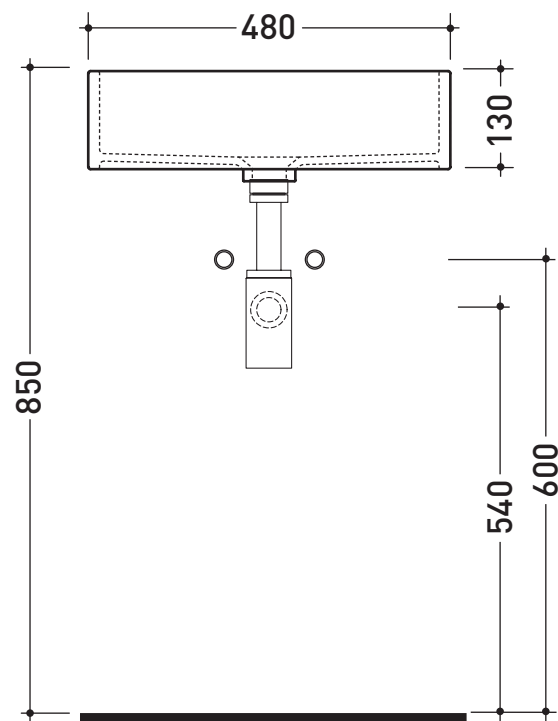

vista zenitale / zenital view

staffa di fissaggio MWS48
MWS48 fixing bracket

foro consigliato sul piano $\varnothing 140$
suggested hole on the top $\varnothing 140$

vista zenitale / zenital view

vista frontale / frontal view

vista frontale fissaggio staffa
fixing bracket frontal view

sezione longitudinale / section