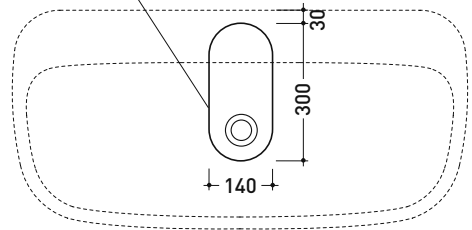

Package dim. 101 x 19 x 50,5 cm | Weight 35,5 kg | Pz. Pallet n° 10

CE UNI EN 14688 - CL00 Dop-No14688

vista zenitale / zenital view

vista frontale / frontal view

foro consigliato sul piano
 suggested hole on the top

vista zenitale / zenital view

sezione longitudinale / section