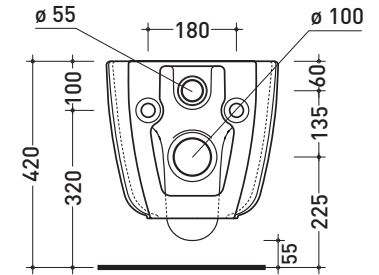

Mono'
vaso sospeso
wall hung wc

art. **MN118**

vista zenitale / zenital view

vista laterale / lateral view

sezione longitudinale / section

vista retro / back view