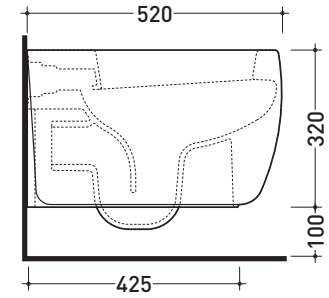

Mono'
vaso sospeso
wall hung wc

art. **MN118**

vista zenitale / zenital view

vista laterale / lateral view

sezione longitudinale / section

vista retro / back view