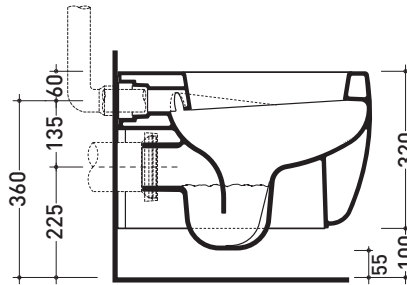

Mono'
vaso sospeso
wall hung wc

art. **MN118**

vista zenitale / zenital view

vista laterale / lateral view

sezione longitudinale / section

vista retro / back view