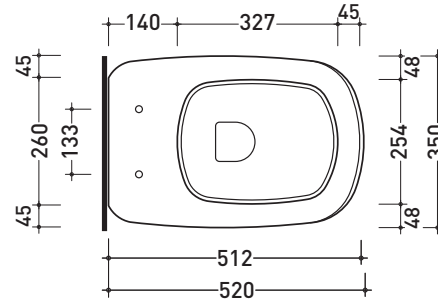

Mono'
vaso sospeso
wall hung wc

art. **MN118**

vista zenitale / zenital view

vista laterale / lateral view

sezione longitudinale / section

vista retro / back view