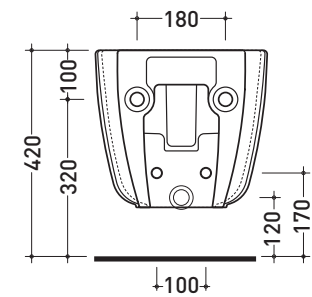

Mono'
 bidet sospeso monoforo
wall hung single-hole bidet

art. **MN218**

vista zenitale / zenital view

vista laterale / lateral view

sezione longitudinale / section

vista retro / back view