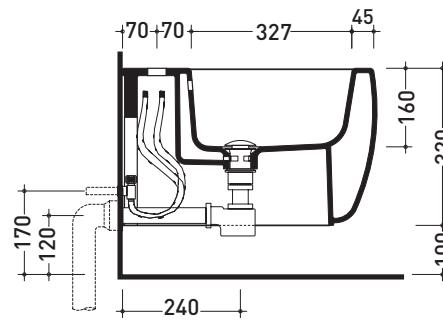

Mono'
 bidet sospeso monoforo
wall hung single-hole bidet

art. **MN218**

vista zenitale / zenital view

vista laterale / lateral view

sezione longitudinale / section

vista retro / back view