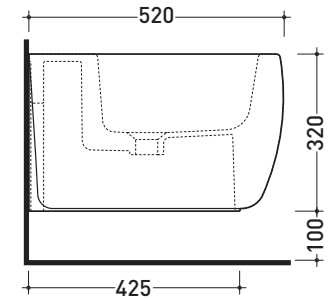

Mono'
 bidet sospeso monoforo
wall hung single-hole bidet

art. **MN218**

vista zenitale / zenital view

vista laterale / lateral view

sezione longitudinale / section

vista retro / back view