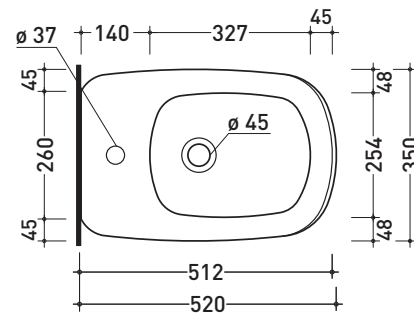

Mono'
 bidet sospeso monoforo
wall hung single-hole bidet

art. **MN218**

vista zenitale / zenital view

vista laterale / lateral view

sezione longitudinale / section

vista retro / back view