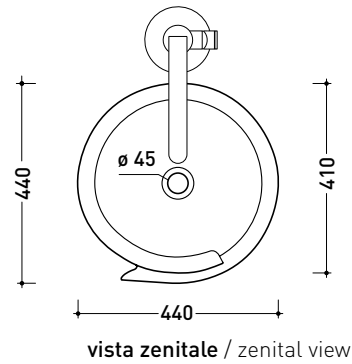

MONOROLL

lavabo 44 a colonna centro stanza
standing column-basin 44

art. **MR44C**

vista zenitale / zenital view

vista zenitale / zenital view

vista frontale / frontal view

sezione longitudinale / section