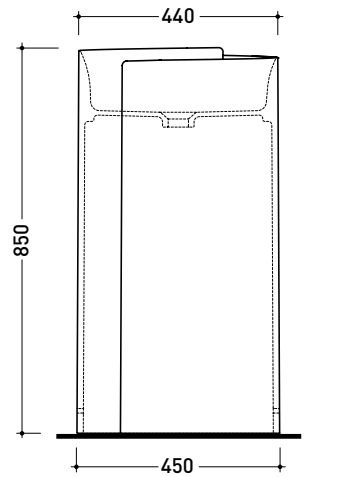

MONOROLL

lavabo 44 a colonna centro stanza
standing column-basin 44

art. **MR44C**

vista zenitale / zenital view

vista zenitale / zenital view

vista frontale / frontal view

sezione longitudinale / section