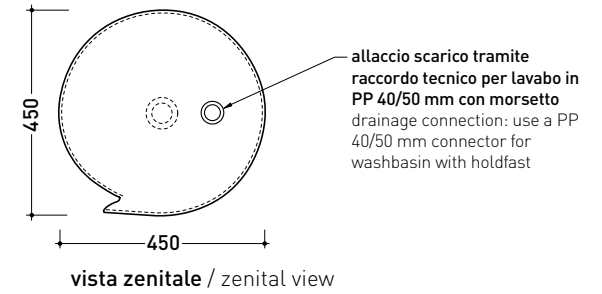

MONOROLL

lavabo 44 a colonna centro stanza
standing column-basin 44

art. **MR44C**

vista zenitale / zenital view

vista zenitale / zenital view

vista frontale / frontal view

sezione longitudinale / section