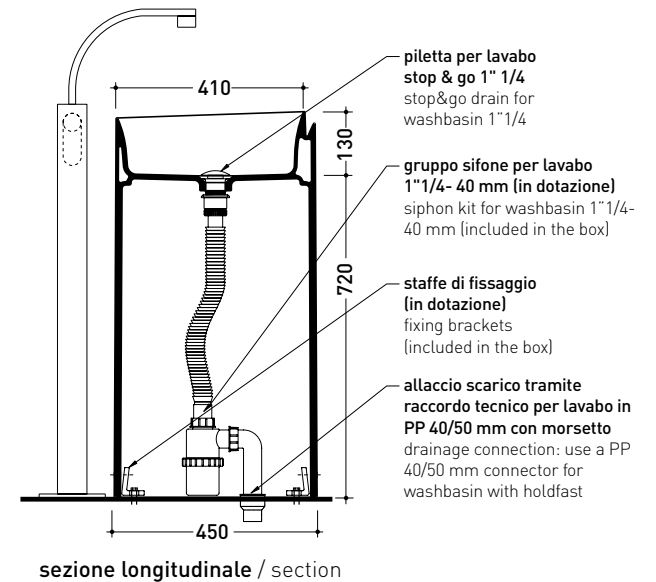

MONOROLL

lavabo 44 a colonna centro stanza
standing column-basin 44

art. **MR44C**

vista zenitale / zenital view

vista zenitale / zenital view

vista frontale / frontal view

sezione longitudinale / section