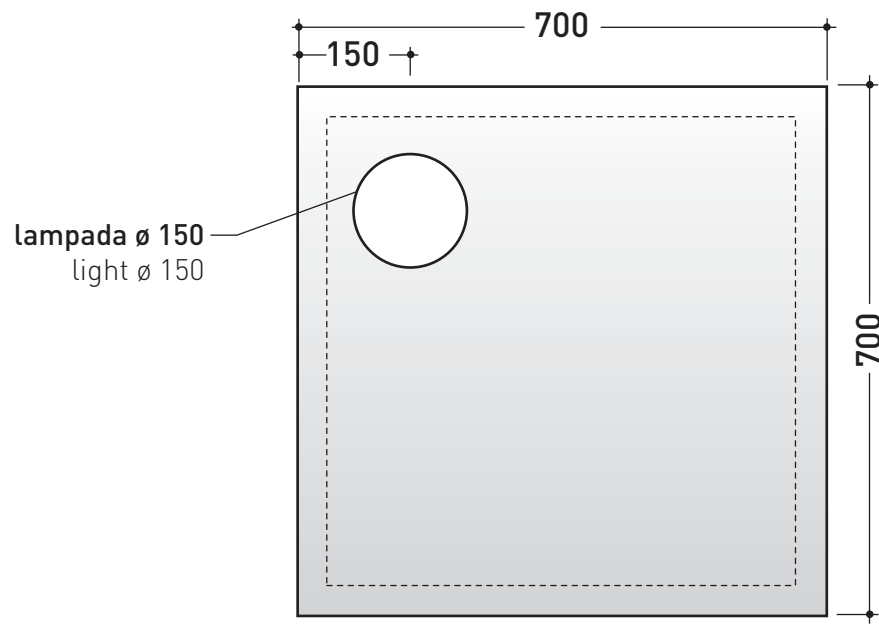

NDS70

lampada \varnothing 150
light \varnothing 150

vista frontale / frontal view

vista zenitale / zenital view

NDS90

lampada \varnothing 200
light \varnothing 200

vista frontale / frontal view

vista zenitale / zenital view