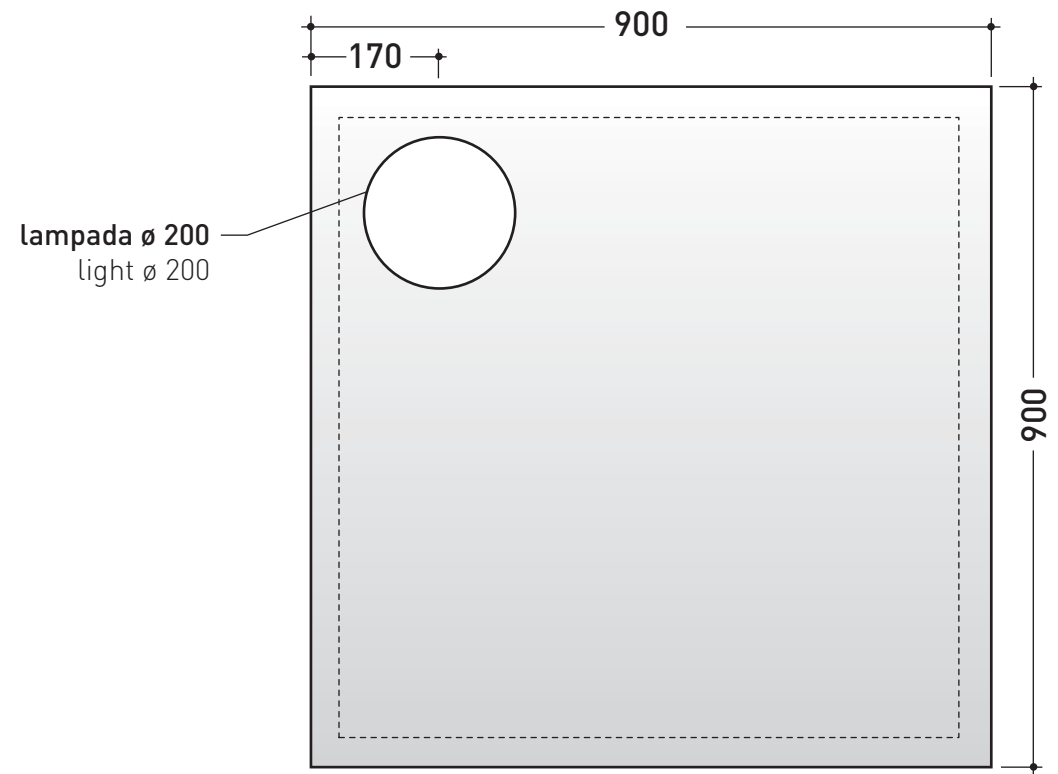

NDS70

lampada \varnothing 150
light \varnothing 150

vista frontale / frontal view

vista zenitale / zenital view

NDS90

lampada \varnothing 200
light \varnothing 200

vista frontale / frontal view

vista zenitale / zenital view