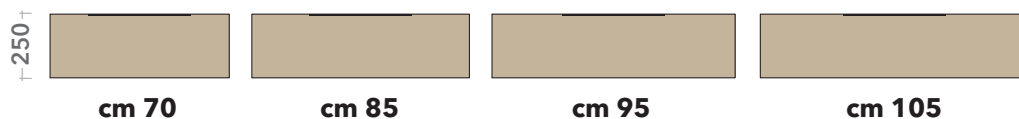

Basi sospese - basi portalavabo / wall hung cabinet - vanity unit

Profondità / depth **37 cm x H 25 cm**

1 cassetto / 1 drawer