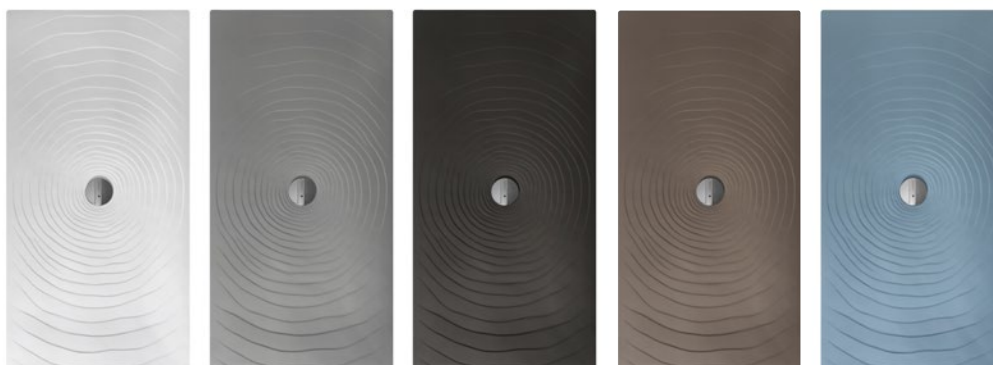

Coprivaso SLIM **IO 2.0** in termoindurente con

discesa rallentata con **CERNIERE A SGANCIO RAPIDO**

per vaso sospeso art. IO118G

IO 2.0 soft-closing thermosetting SLIM

seat & cover with **QUICK-RELEASE HINGES**

suitable for art. IO118G

Water Drop

Water Drop
art. DR8016 - 160 x 80 x h 5,5 cm

Design **LUCA CIMARRA**

La collezione di piatti doccia Water Drop si amplia ulteriormente con la misura 80x100. Il suo particolare e inconfondibile disegno si adatta perfettamente ad ogni dimensione, esprimendo al massimo la sua eleganza nelle finiture opache.

The Water Drop collection of shower trays, acquires a new version, sized 80x100. The unique and unmistakable design of these products fits perfectly any dimension, and its distinctive elegance find expression in its matt finishes.