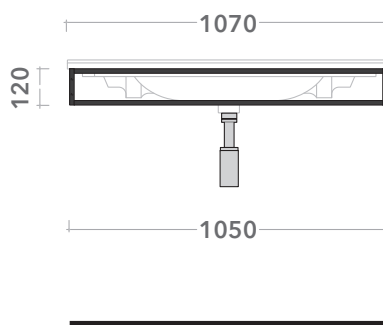

Bloom 120
art. BM120L - 122 x 51,5 x h 3 cm
Box_OJ Canapa - Base 120 x 50 x h 50 cm

Bloom 105
art. BM105L - 107 x 51,5 x h 3 cm
Box_OJ Bianco - Base 105 x 50 x h 25 cm

Bloom 120

art. BM120L - 122 x 51,5 x h 3 cm
art. BM120S - 120 x 50 x h 12 cm

Bloom tech

art. **BM105L**

Consolle **BLOOM 105** sospesa
BLOOM 105 wall hung console

art. **BM105S**

Struttura sospesa in acciaio
per consolle **BLOOM 105** - finitura Nero Mat
Wall hung stainless support suitable for
console **BLOOM 105** - mat black finish