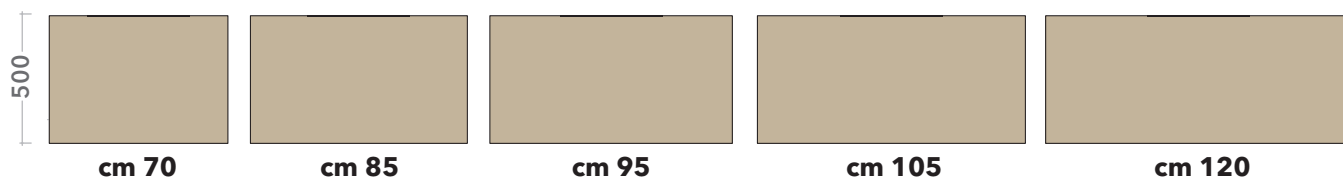

Basi sospese - basi portalavabo / wall hung cabinet - vanity unit

Profondità / depth **37 cm x H 50 cm**

1 cassetto / 1 drawer