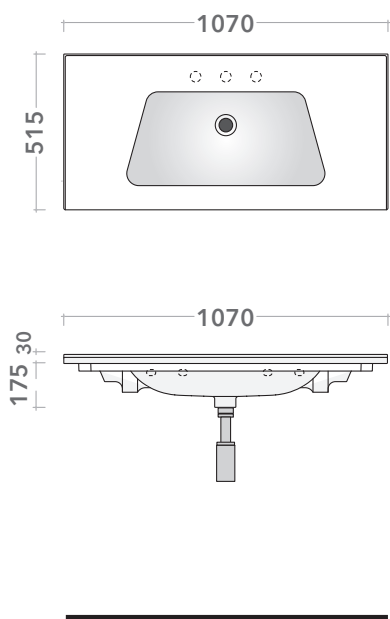

Bloom tech

art. **BM105L**

Consolle **BLOOM 105** sospesa
BLOOM 105 wall hung console