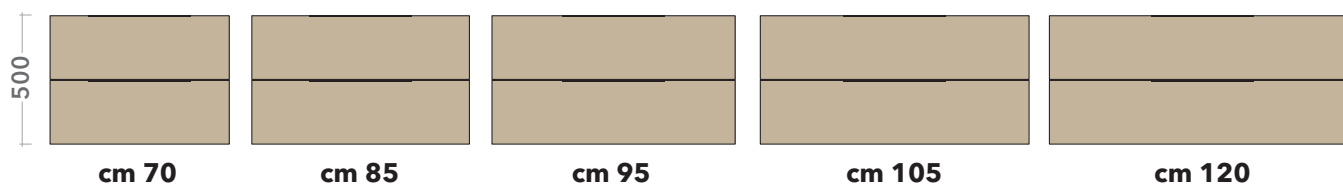

Basi sospese - basi portalavabo / wall hung cabinet - vanity unit

Profondità / depth **50 cm x H 50 cm**

2 cassetti / 2 drawers