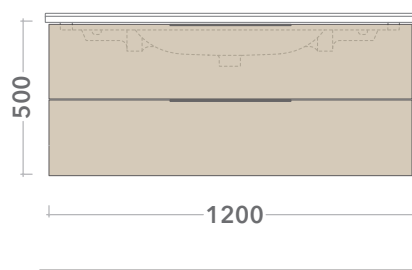

cm L 120 x P 50 x H 50

Bloom 120 + Box collection
Base portlavabo sospesa
con 2 cassette
Wall hung vanity unit
with 2 drawers

cm L 120 x P 50 x H 50

lo 2.0

lo 2.0
art. IO118G / IO218 - 55 x 38 x h 33,5 cm