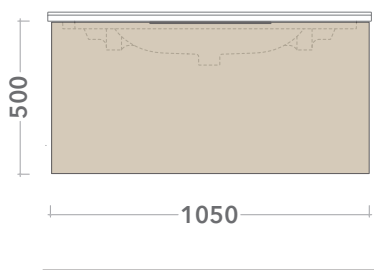

Bloom 120
art. BM120L - 122 x 51,5 x h 3 cm
Box_OJ Canapa - Base 120 x 50 x h 50 cm

Bloom 105
art. BM105L - 107 x 51,5 x h 3 cm
Box_OJ Bianco - Base 105 x 50 x h 25 cm

Bloom 120

art. BM120L - 122 x 51,5 x h 3 cm
art. BM120S - 120 x 50 x h 12 cm

Bloom + Box

Bloom 105 + Box collection
Base portlavabo sospesa
con cassetto
Wall hung vanity unit
with drawer

cm L 105 x P 50 x H 50

Bloom 105 + Box collection
Base portlavabo sospesa
con 2 cassetti
Wall hung vanity unit
with 2 drawers