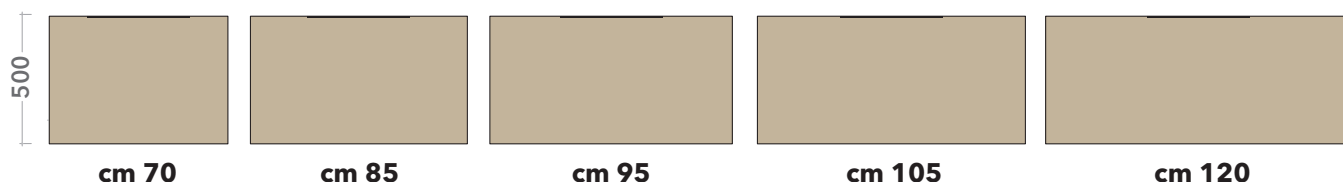

Profondità / depth **37 cm x H 25 cm**

1 cassetto / 1 drawer

Basi sospese - basi portalavabo / wall hung cabinet - vanity unit

Profondità / depth **50 cm x H 50 cm**

1 cassetto / 1 drawer

Basi sospese - basi portalavabo / wall hung cabinet - vanity unit