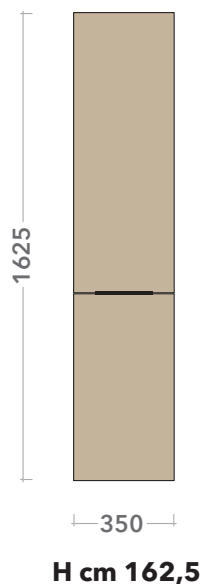

Base 105 x 37 x h 25 cm

Top 176 x 38 x h 1,8 cm

Pensile 35 x 21 x h 112,5 cm

Box _ OJ Bianco
 Base 95 x 37 x h 25 cm
 Top 96 x 38 x h 1,8 cm
 Pensile 35 x 21 x h 112,5 cm

Box _ OJ Bianco
 Base 70 x 37 x h 50 cm
 Base 120 x 37 x h 50 cm
 Top 261 x 38 x h 1,8 cm

Profondità / depth **38 cm x H 18 mm**

lunghezza su misura - customized length

* per basi con profondità 37 cm
for cabinet with depth 37 cm

Top di copertura / cover top *

Profondità / depth **51 cm x H 18 mm**

lunghezza su misura - customized length

* per basi con profondità 50 cm
for cabinet with depth 50 cm

Pensile con anta - dx o sx

Wall unit with door - dx or sx

Profondità / depth **21 cm x L 35 cm**

Pensile con due ante - dx o sx

Wall unit with two doors - dx or sx

Profondità / depth **37 cm x L 35 cm**

Bloom

Bloom 105

art. BM105L - 107 x 51,5 x h 3 cm

Design **ANGELETTI - RUZZA**

Bloom è un'elegante lavabo a consolle, realizzato in due diverse misure, che si caratterizza per l'ampia superficie geometrica e sottile del piano. L'abbinamento con la struttura portasciugamani in acciaio nero opaco enfatizza i bordi sottili, conferendole un gradevole aspetto estetico. È possibile abbinare entrambe le misure ai moduli della linea Box, scegliendo tra la versione con mono o doppio cassetto.