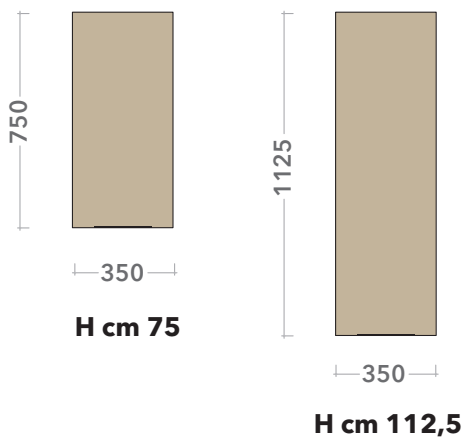

Profondità / depth **38 cm x H 18 mm**

lunghezza su misura - customized length

* per basi con profondità 37 cm
for cabinet with depth 37 cm

Top di copertura / cover top *

Profondità / depth **51 cm x H 18 mm**

lunghezza su misura - customized length

* per basi con profondità 50 cm
for cabinet with depth 50 cm

Pensile con anta - dx o sx

Wall unit with door - dx or sx

Profondità / depth **21 cm x L 35 cm**

Pensile con due ante - dx o sx

Wall unit with two doors - dx or sx

Profondità / depth **37 cm x L 35 cm**

Bloom

Bloom 105

art. BM105L - 107 x 51,5 x h 3 cm

Design **ANGELETTI - RUZZA**

Bloom è un'elegante lavabo a consolle, realizzato in due diverse misure, che si caratterizza per l'ampia superficie geometrica e sottile del piano. L'abbinamento con la struttura portasciugamani in acciaio nero opaco enfatizza i bordi sottili, conferendole un gradevole aspetto estetico. È possibile abbinare entrambe le misure ai moduli della linea Box, scegliendo tra la versione con mono o doppio cassetto.