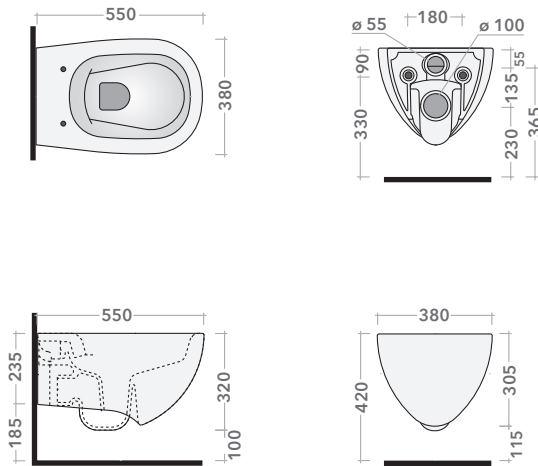

io 2.0
goclean®

IO 2.0 tech

art. **IO118G** - dim. 55 x 38 x h 32 cm

Vaso sospeso **IO 2.0** con sistema **goclean®**

- kit fissaggio incluso (art. **9004**)

IO 2.0 wall hung wc with **goclean®** system

- fixing kit included (art. **9004**)

art. **IO218** - dim. 55 x 38 x h 32 cm

Bidet sospeso **IO 2.0** monoforo

- kit fissaggio incluso (art. **9004**)

IO 2.0 wall hung single-hole bidet

- fixing kit included (art. **9004**)

art. **IOCW07** - dim. 48 x 38 x h 3 cm

suitable for art. IO118G

Water Drop

Water Drop
art. DR8016 - 160 x 80 x h 5,5 cm

Design **LUCA CIMARRA**

La collezione di piatti doccia Water Drop si amplia ulteriormente con la misura 80x100. Il suo particolare e inconfondibile disegno si adatta perfettamente ad ogni dimensione, esprimendo al massimo la sua eleganza nelle finiture opache.