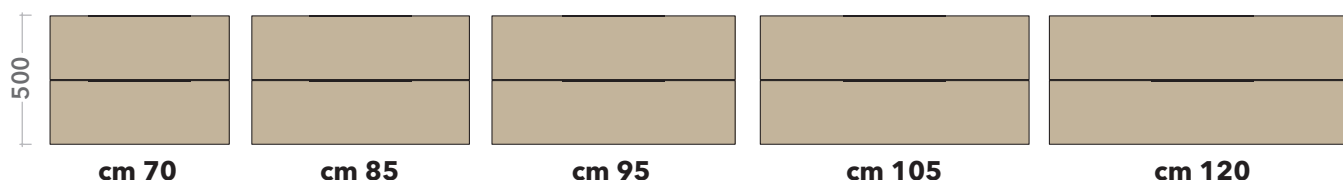

Basi sospese - basi portalavabo / wall hung cabinet - vanity unit

Profondità / depth **37 cm x H 50 cm**

2 cassetti / 2 drawers