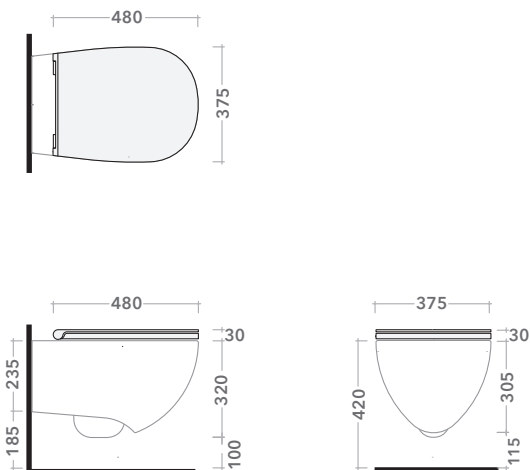

art. **IO218** - dim. 55 x 38 x h 32 cm

Bidet sospeso **IO 2.0** monoforo

- kit fissaggio incluso (art. **9004**)

IO 2.0 wall hung single-hole bidet

- fixing kit included (art. **9004**)

art. **IOCW07** - dim. 48 x 38 x h 3 cm

Coprivaso SLIM **IO 2.0** in termoindurente con

discesa rallentata con **CERNIERE A SGANCIO RAPIDO**

per vaso sospeso art. IO118G

IO 2.0 soft-closing thermosetting SLIM

seat & cover with **QUICK-RELEASE HINGES**

suitable for art. IO118G

Water Drop

Water Drop
art. DR8016 - 160 x 80 x h 5,5 cm

Design **LUCA CIMARRA**

La collezione di piatti doccia Water Drop si amplia ulteriormente con la misura 80x100. Il suo particolare e inconfondibile disegno si adatta perfettamente ad ogni dimensione, esprimendo al massimo la sua eleganza nelle finiture opache.

The Water Drop collection of shower trays, acquires a new version, sized 80x100. The unique and unmistakable design of these products fits perfectly any dimension, and its distinctive elegance find expression in its matt finishes.